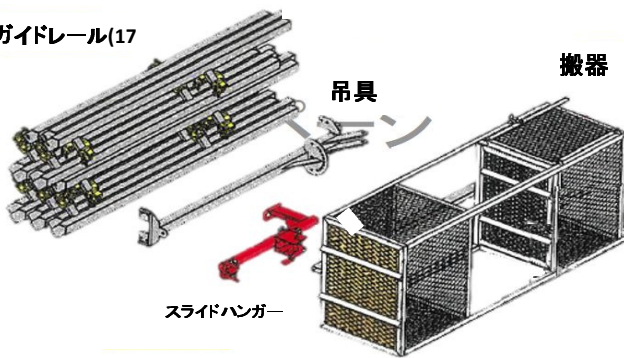

ミニリフト

●足場用リフト

足場用リフトで人手不足解消！作業負担軽減！

部材構成

ガイドレール(17)

※ホイストは含まれておりません。
 必要な場合は別途お申し付け下さい。
 ◎推奨ホイスト トーヨーコーケンBH-N930R 無線式

搬器寸法

標準搬器_概略寸法図
 ()内寸法は内寸法