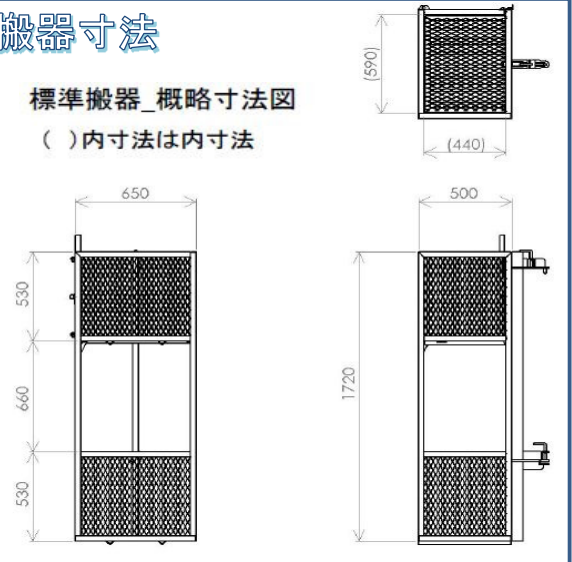

ミニリフト

●足場用リフト

足場用リフトで人手不足解消！作業負担軽減！

部材構成

ガイドレール(17)

※ホイストは含まれておりません。
 必要な場合は別途お申し付け下さい。
 ◎推奨ホイスト トーヨーコーケンBH-N930R 無線式

搬器寸法

標準搬器_概略寸法図
 ()内寸法は内寸法