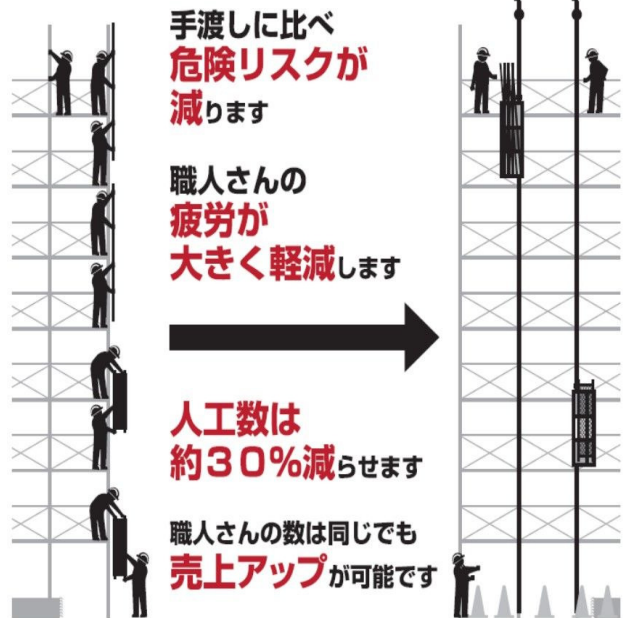

ミニリフト

●足場用リフト

足場用リフトで人手不足解消！作業負担軽減！

部材構成

ガイドレール(17)

※ホイストは含まれておりません。
 必要な場合は別途お申し付け下さい。
 ◎推奨ホイスト トーヨーコーケンBH-N930R 無線式

搬器寸法

標準搬器_概略寸法図
 ()内寸法は内寸法