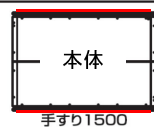

運送コスト削減！

連結ブリッジを使えば無駄なくステージの拡張ができます！
本体同士の連結も可能！

【3.5m × 4.5mのステージ設置例】

アクトベース本体
4台

連結ブリッジ
13枚

※手摺、梯子は別途

【手すり】

取付可能位置
※連結ブリッジには
手すり1500が対応

【梯子】

取付可能位置

名称	作業床(mm)			収納寸法(mm)			質量(kg)
	高さ	伸縮ピッチ	寸法	幅	長さ	高さ	
アクトベース 本体1990	1,300~1,990	150	1,005 × 1,500	1,631	242	1,352	56.1
手摺1500	-	-	-	1,500	-	970	3.8
手摺1000	-	-	-	1,005	-	970	3.2
手摺500	-	-	-	500	-	970	2.5
連結ブリッジ	-	-	-	500	1,602	-	8.0
アウトリガー	-	-	-	-	1,045	-	2.0
梯子	-	-	-	545	1,864	-	8.7