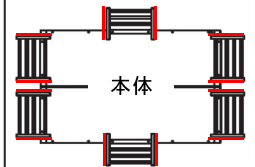

運送コスト削減！

連結ブリッジを使えば無駄なくステージの拡張ができます！
本体同士の連結も可能！

【3.5m × 4.5mのステージ設置例】

アクトベース本体
4台

連結ブリッジ
13枚

※手摺、梯子は別途

【手すり】

取付可能位置
※連結ブリッジには
手すり1500が対応

【梯子】

取付可能位置

名称	作業床(mm)			収納寸法(mm)			質量(kg)
	高さ	伸縮ピッチ	寸法	幅	長さ	高さ	
アクトベース 本体1990	1,300~1,990	150	1,005 × 1,500	1,631	242	1,352	56.1
手摺1500	-	-	-	1,500	-	970	3.8
手摺1000	-	-	-	1,005	-	970	3.2
手摺500	-	-	-	500	-	970	2.5
連結ブリッジ	-	-	-	500	1,602	-	8.0
アウトリガー	-	-	-	-	1,045	-	2.0
梯子	-	-	-	545	1,864	-	8.7