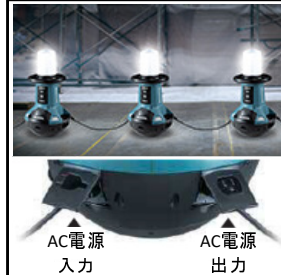

充電式エリアライト

傾いても起き上がる「起き上がりこぼし」
 広範囲を明るく照らすLED照明！

LED

最大5,500lm

防塵・防水性能 IP54

ML810

傾いても起き上がります！
 起き上がり可能角度 最大65°

最大8台連結可能
 工具などの電源
 としても使用可能

※AC電源出力は
 AC100V入力時
 のみ使用可能

AC100Vでもバッテリーでも使えます！

※ML810本体には充電機能はありません

照射範囲
 切替可能

左180°

360°全方位

右180°

充電パックセット付属品 ※ML810本体のみでもご注文承ります

バッテリー-BL1860B × 2本

2口充電器
 DC18SH
 (2本同時130分充電)

マックパック
 タイプ3

マキタ製の工具用バッテリー使用可能！

キャリングハンドルで
 持ち運びに便利！

バッテリー盗難防止用
 キーロック取付穴付！
 ※鍵は別売りです

型式	照度(lx)	光束(lm)	電源(V)	寸法(mm)	質量(kg)	モード 点灯時間※	標準付属品
ML810	強: 550 中: 300 弱: 150	強: 5500 中: 3000 弱: 1500	Li-ion 14.4V/18V (バッテリー1本でも使用可能) AC100V 50/60Hz	420×420×787 (長さ×幅×高さ)	13.9	1(弱) 約 18 時間 2(中) 約 8.5 時間 3(強) 約 4.0 時間	電源コード(2.5m) 接地用アース付きプラグ