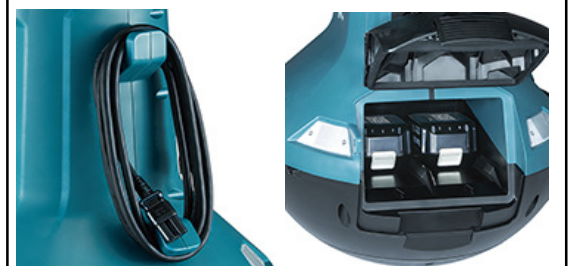

充電式エリアライト

傾いても起き上がる「起き上がりこぼし」
 広範囲を明るく照らすLED照明！

LED

最大5,500lm

防塵・防水性能 IP54

ML810

傾いても起き上がります！
 起き上がり可能角度 最大65°

最大8台連結可能
 工具などの電源
 としても使用可能

※AC電源出力は
 AC100V入力時
 のみ使用可能

AC100Vでもバッテリーでも使えます！

※ML810本体には充電機能はありません

照射範囲
 切替可能

左180°

360°全方位

右180°

充電パックセット付属品 ※ML810本体のみでもご注文承ります

バッテリー-BL1860B × 2本

2口充電器
 DC18SH
 (2本同時130分充電)

マックパック
 タイプ3

マキタ製の工具用バッテリー使用可能！

キャリングハンドルで
 持ち運びに便利！

バッテリー盗難防止用
 キーロック取付穴付！
 ※鍵は別売りです

型式	照度(lx)	光束(lm)	電源(V)	寸法(mm)	質量(kg)	モード 点灯時間※	標準付属品
ML810	強: 550 中: 300 弱: 150	強: 5500 中: 3000 弱: 1500	Li-ion 14.4V/18V (バッテリー1本でも使用可能) AC100V 50/60Hz	420×420×787 (長さ×幅×高さ)	13.9	1(弱) 約 18 時間 2(中) 約 8.5 時間 3(強) 約 4.0 時間	電源コード(2.5m) 接地用アース付きプラグ