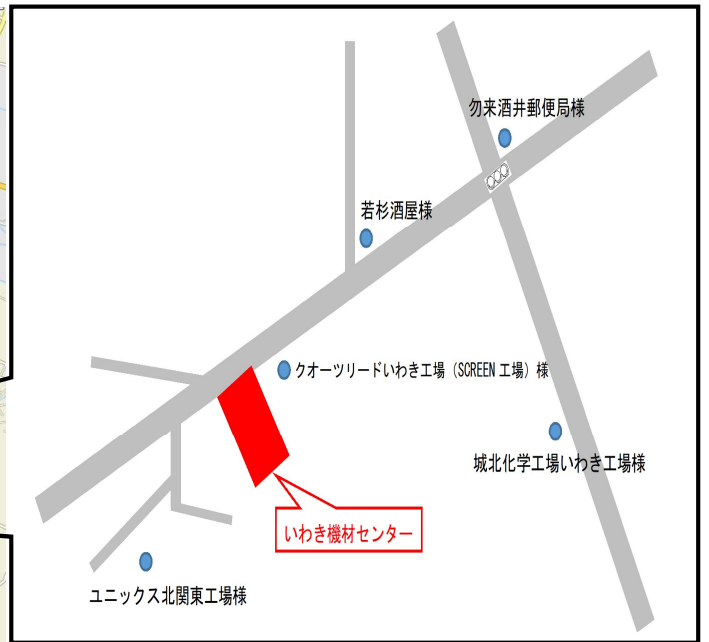

#### 記

営業開始日 2020年11月16日(月)

入出庫時間 08:45~16:30

所在地 〒979-0142

福島県いわき市勿来町酒井大作1-7

※いわき機材センターではご注文は受け付けておりません。

ご注文、お問合せはアクトワンヤマイチ仙台営業所までお願い申し上げます。

電話：022-388-6990 FAX：022-388-6991

広域図

詳細図

以上