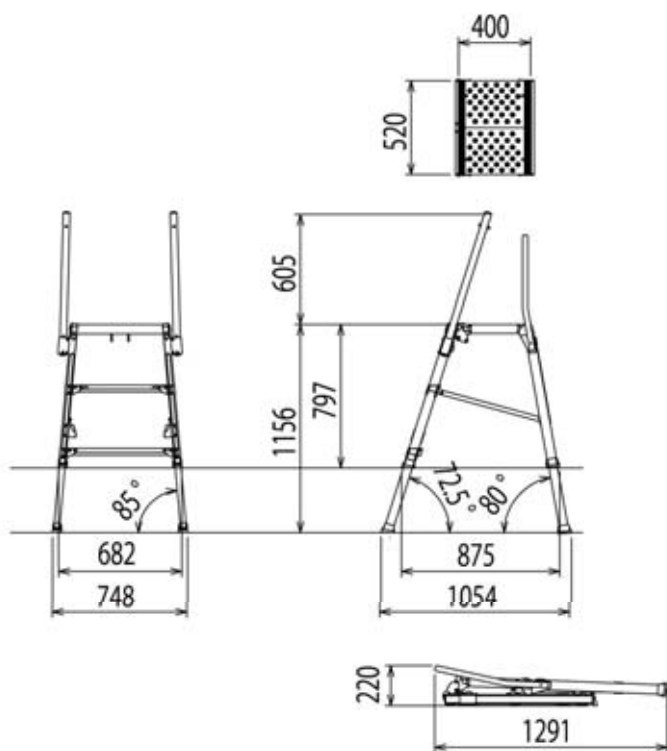

■ コンステップ

SKYS-12