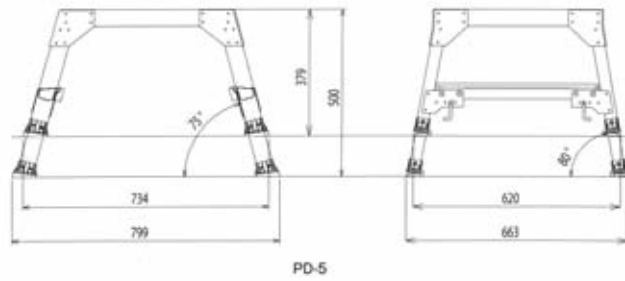

■ コンスミニ

■ マイティステップ BSM - II