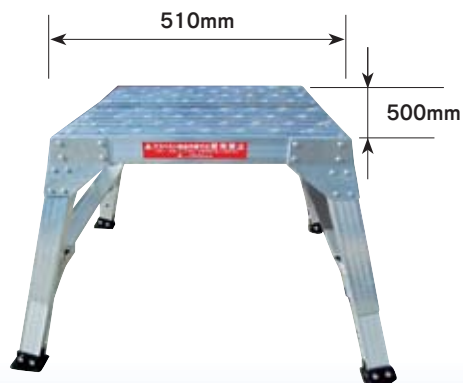

コンスミニ 500

仮設工業会単品承認品

川崎 相模原 戸田 浦安 仙台
大阪 枚方 神戸 名古屋

足場・作業台系

ちょっとした高さの
作業に最適。
安全で作業効率が
大幅アップ！

業界最大のステップ幅60mm!

踏み外しを減少

剛性をアップ!

階段枠のひねり防止・揺れの防止

作業性の向上!

狭い場所でもセットでき、ブリッジを使えば連結が可能
(勇馬用連結ブリッジと共用)

OPTION

連結ブリッジ

連結ブリッジで連結可能です。

ステージを組むこともできます。

品名	型式	天板寸法		天板高さ	伸縮脚 調節幅	踏棧幅	設置寸法		収納寸法			質量	許容荷重
		幅	長さ				幅	長さ	高さ				
		mm	mm							mm	mm		
コンスミニ	PD-5	500	510	379 ~ 500	40	60	734 ~ 799	620 ~ 663	734	620	379	7.0	1.47 (150)