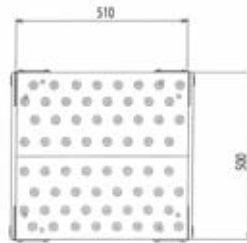

■ コンスミニ

■ マイティステップ BSM - II