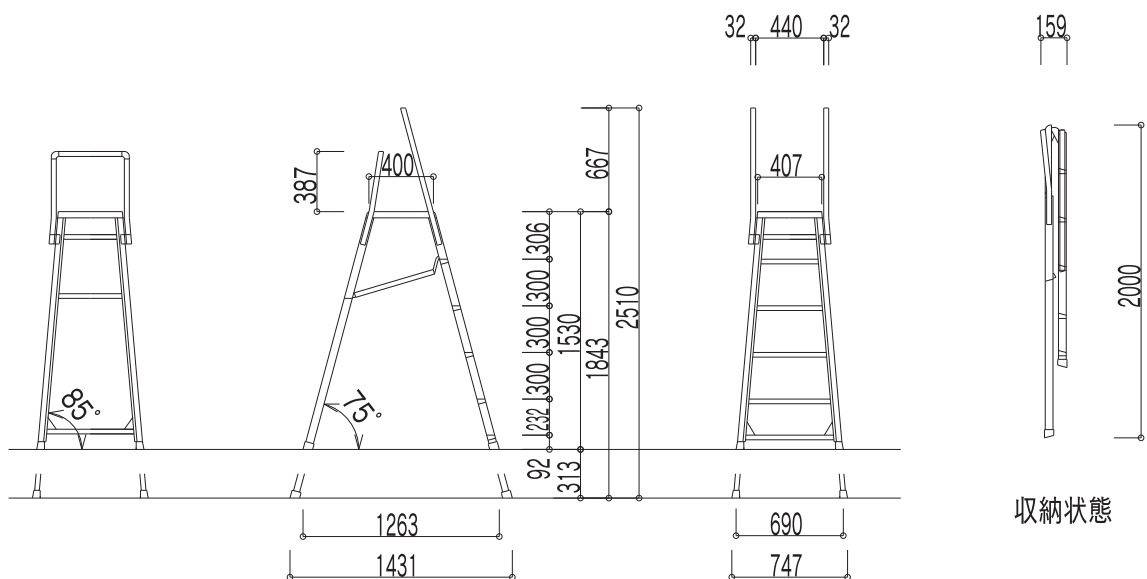

■ マイティステップ BSM - II

収納状態