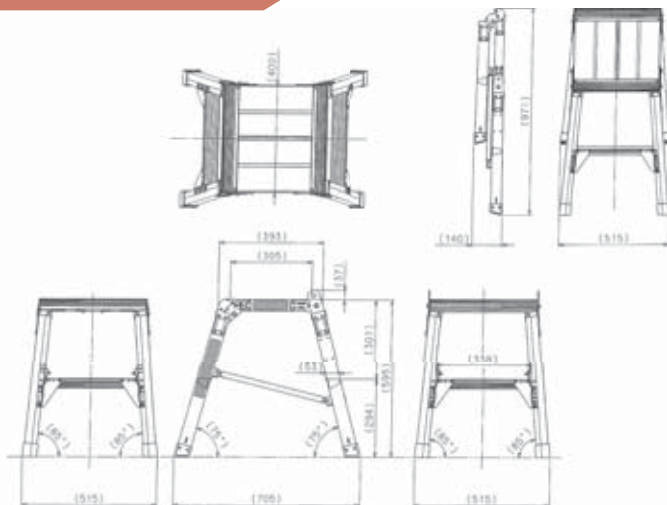

■ マイティステップ・ミニ

BSR60