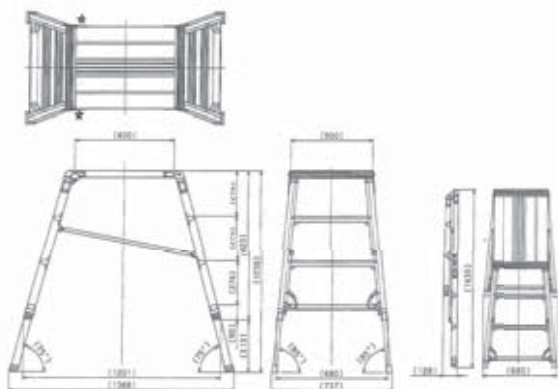

マイテイステップ BSS シリーズ

仮設工業会単品承認品

川崎 相模原 戸田 浦安 仙台
大阪 枚方 神戸 名古屋

コンパクトながら、安心の大型天板仕様。
ワンタッチで組立・収納。
軽量コンパクト設計。

BSSF6W

片手で持ち運びできる
軽量&コンパクトサイズ

BSS120W

品名	型式	天板寸法		天板高さ	伸縮脚 調節幅	踏棧幅	設置寸法		収納寸法			質量	許容荷重
		幅	長さ				幅	長さ	幅	長さ	高さ		
		mm	mm										
マイテイステップ BSS シリーズ	BSSF6W	500	600	600	—	43	616	1,033	615	1,300	120	8.1	1.47 (150)
	BSS120W			925 ~ 1,238	25		680 ~ 737	1,201 ~ 1,368	680	1,685	12.6		

■ マイティステップ・ミニ

BSR60

BSR90

BSR120

■ マイティステップ BSS

BSS120W

BSSF6W