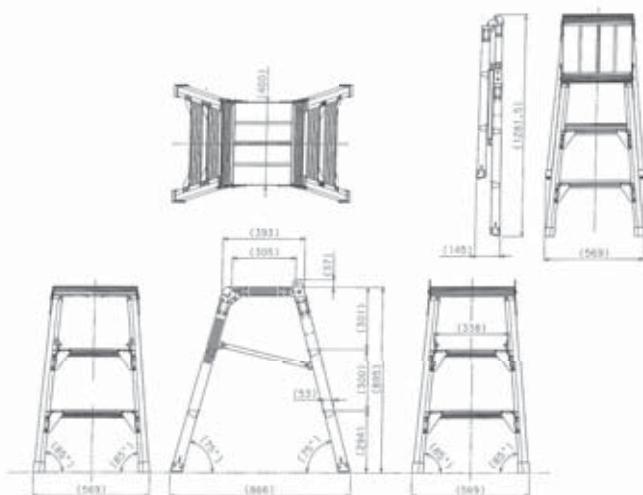

■ マイティステップ・ミニ

BSR60

BSR90

■ マイティステップ BSS

BSSF6W