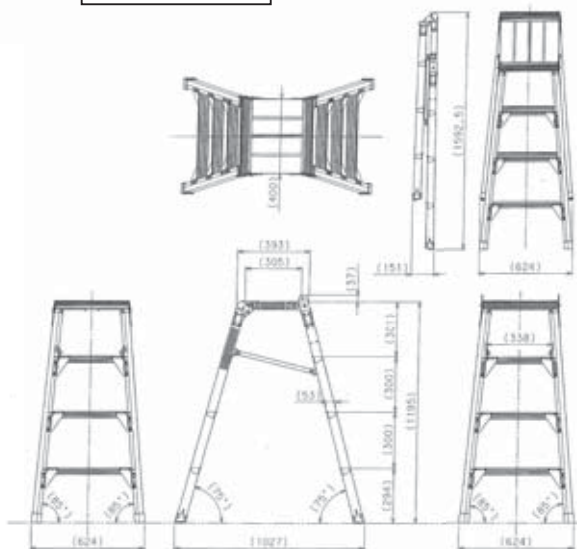

マイテイステップ・ミニ

仮設工業会単品承認品

川崎 相模原 戸田 浦安 仙台
大阪 枚方 神戸 名古屋

ワンタッチで組立・収納。
コンパクトながら、しっかり足場を確保。

足場・作業台系

品名	型式	天板寸法		天板高さ	踏棧幅	設置寸法		収納寸法			質量	許容荷重
		幅	長さ			幅	長さ	幅	長さ	高さ		
		mm	mm									
マイテイステップ・ミニ	BSR60	400	305	595	53	515	705	515	971	140	6.0	1.56 (160)
	BSR90			895		866	569	1,282	145	7.4		
	BSR120			1,195		1,027	624	1,593	151	8.9		

マイテイステップ BSS シリーズ

仮設工業会単品承認品

川崎 相模原 戸田 浦安 仙台
大阪 枚方 神戸 名古屋

コンパクトながら、安心の大型天板仕様。
ワンタッチで組立・収納。
軽量コンパクト設計。

BSSF6W

片手で持ち運びできる
軽量&コンパクトサイズ

BSS120W

品名	型式	天板寸法		天板高さ	伸縮脚 調節幅	踏棧幅	設置寸法		収納寸法			質量	許容荷重
		幅	長さ				幅	長さ	幅	長さ	高さ		
		mm	mm										
マイテイステップ BSS シリーズ	BSSF6W	500	600	600	—	43	616	1,033	615	1,300	120	8.1	1.47 (150)
	BSS120W			925 ~ 1,238	25		680 ~ 737	1,201 ~ 1,368	680	1,685	12.6		

■ マイティステップ・ミニ

BSR60

BSR90

BSR120

■ マイティステップ BSS

BSS120W

BSSF6W