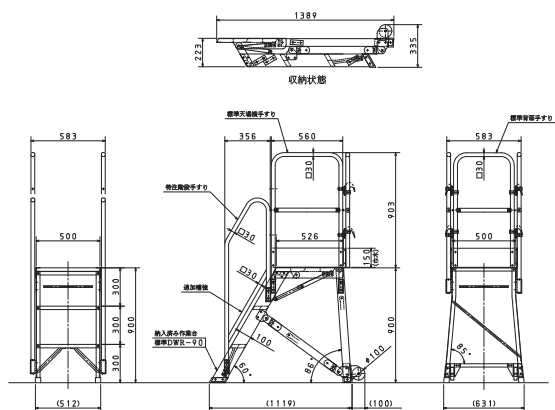

ライトステップ

壁際の作業に、昇降設備に。
手摺付多機能作業台。

9尺

フラットになるので収納スペースをムダにしません！

移動は背面キャスターでラクラク！

背面キャスター（φ 100）

トラックの昇降にも！（写真は3尺です）

品名	型式	天板寸法		天板高さ	踏棧幅	設置寸法			設置時壁面距離		収納寸法			質量	許容荷重
		幅	長さ			正面幅	背面幅	長さ	正面	側面	幅	長さ	高さ		
		mm	mm			mm	mm	mm	mm	mm	mm	mm	mm		
ライトステップ	3尺	500	526	900	107	512	631	1,219	172	63	631	1,389	335	24	1.17 (120)
	4尺			1,200			684	1,415	193	89	684	1,689		26	
	5尺			1,500			736	1,607	214	116	736	1,989		29	
	6尺			1,800			789	1,801	235	142	789	2,290		30	
	7尺			2,100			841	1,995	256	168	841	2,632		34	
	9尺(アウトリガー付)			2,700			946 ~ 1,931	2,384	298	224 ~ 716	946	3,328		44	

※ 4尺は名古屋のみ取扱い

■ ライトステップ

図面集

3尺

4尺

5尺

6尺

ライトステップ

7尺

9尺