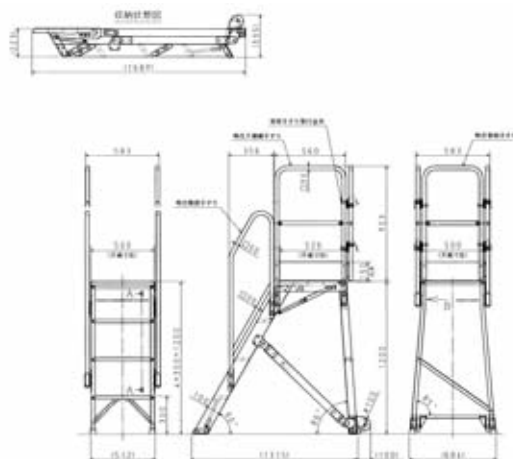

ライトステップ

壁際の作業に、昇降設備に。
手摺付多機能作業台。

9尺

フラットになるので収納スペースをムダにしません！

移動は背面キャスターでラクラク！

背面キャスター（φ 100）

トラックの昇降にも！（写真は3尺です）

品名	型式	天板寸法		天板高さ	踏棧幅	設置寸法			設置時壁面距離		収納寸法			質量	許容荷重
		幅	長さ			正面幅	背面幅	長さ	正面	側面	幅	長さ	高さ		
		mm	mm			mm	mm	mm	mm	mm	mm	mm	mm		
ライトステップ	3尺	500	526	900	107	512	631	1,219	172	63	631	1,389	335	24	1.17 (120)
	4尺			1,200			684	1,415	193	89	684	1,689		26	
	5尺			1,500			736	1,607	214	116	736	1,989		29	
	6尺			1,800			789	1,801	235	142	789	2,290		30	
	7尺			2,100			841	1,995	256	168	841	2,632		34	
	9尺(アウトリガー付)			2,700			946 ~ 1,931	2,384	298	224 ~ 716	946	3,328		44	

※ 4尺は名古屋のみ取扱い

■ ライトステップ

図面集

3尺

4尺

5尺

6尺

ライトステップ

7尺

9尺