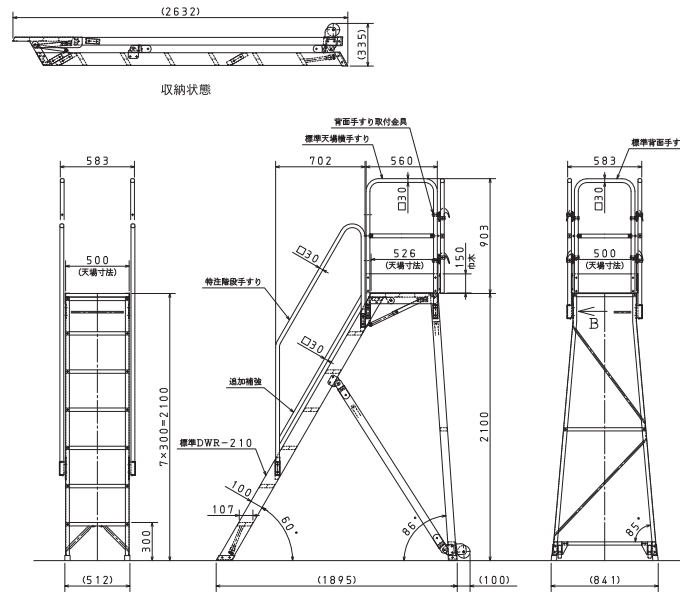

ライトステップ

壁際の作業に、昇降設備に。
手摺付多機能作業台。

9尺

フラットになるので収納スペースをムダにしません！

移動は背面キャスターでラクラク！

背面キャスター（φ 100）

トラックの昇降にも！（写真は3尺です）

品名	型式	天板寸法		天板高さ	踏棧幅	設置寸法			設置時壁面距離		収納寸法			質量	許容荷重
		幅	長さ			正面幅	背面幅	長さ	正面	側面	幅	長さ	高さ		
		mm	mm			mm	mm	mm	mm	mm	mm	mm	mm		
ライトステップ	3尺	500	526	900	107	512	631	1,219	172	63	631	1,389	335	24	1.17 (120)
	4尺			1,200			684	1,415	193	89	684	1,689		26	
	5尺			1,500			736	1,607	214	116	736	1,989		29	
	6尺			1,800			789	1,801	235	142	789	2,290		30	
	7尺			2,100			841	1,995	256	168	841	2,632		34	
	9尺(アウトリガー付)			2,700			946 ~ 1,931	2,384	298	224 ~ 716	946	3,328		44	

※ 4尺は名古屋のみ取扱い

■ ライトステップ

図面集

3尺

4尺

5尺

6尺

ライトステップ

7尺

9尺