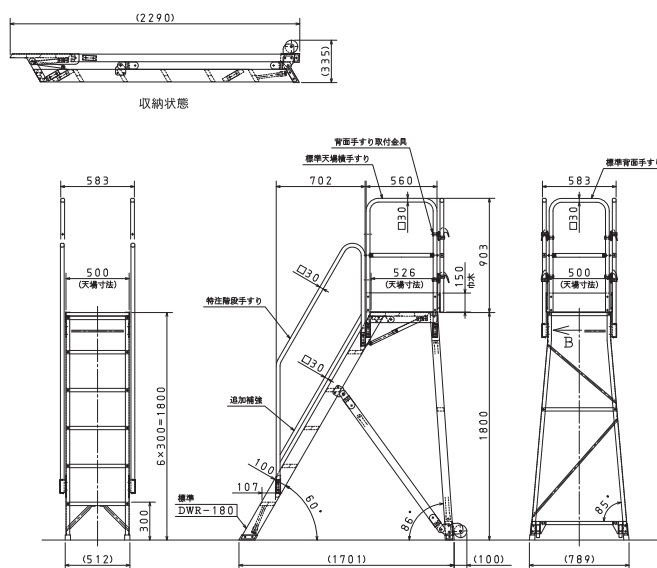

ライトステップ

壁際の作業に、昇降設備に。
手摺付多機能作業台。

9尺

フラットになるので収納スペースをムダにしません！

移動は背面キャスターでラクラク！

背面キャスター（φ 100）

トラックの昇降にも！（写真は3尺です）

品名	型式	天板寸法		天板高さ	踏棧幅	設置寸法			設置時壁面距離		収納寸法			質量	許容荷重
		幅	長さ			正面幅	背面幅	長さ	正面	側面	幅	長さ	高さ		
		mm	mm			mm	mm	mm	mm	mm	mm	mm	mm		
ライトステップ	3尺	500	526	900	107	512	631	1,219	172	63	631	1,389	335	24	1.17 (120)
	4尺			1,200			684	1,415	193	89	684	1,689		26	
	5尺			1,500			736	1,607	214	116	736	1,989		29	
	6尺			1,800			789	1,801	235	142	789	2,290		30	
	7尺			2,100			841	1,995	256	168	841	2,632		34	
	9尺(アウトリガー付)			2,700			946 ~ 1,931	2,384	298	224 ~ 716	946	3,328		44	

※ 4尺は名古屋のみ取扱い

■ ライトステップ

図面集

3尺

4尺

5尺

6尺

ライトステップ

7尺

9尺