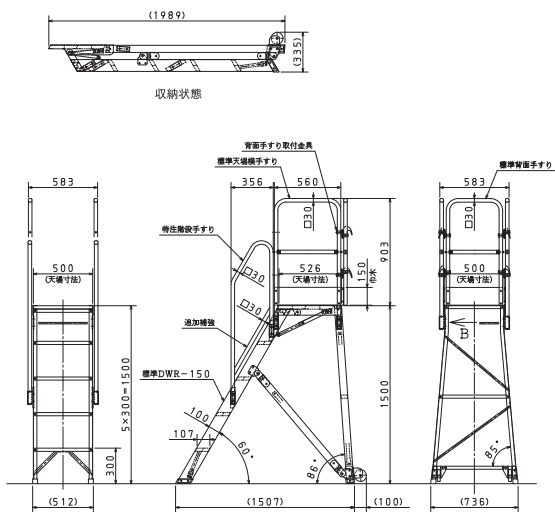

ライトステップ

壁際の作業に、昇降設備に。
手摺付多機能作業台。

9尺

フラットになるので収納スペースをムダにしません！

移動は背面キャスターでラクラク！

背面キャスター（φ 100）

トラックの昇降にも！（写真は3尺です）

品名	型式	天板寸法		天板高さ	踏棧幅	設置寸法			設置時壁面距離		収納寸法			質量	許容荷重
		幅	長さ			正面幅	背面幅	長さ	正面	側面	幅	長さ	高さ		
		mm	mm			mm	mm	mm	mm	mm	mm	mm	mm		
ライトステップ	3尺	500	526	900	107	512	631	1,219	172	63	631	1,389	335	24	1.17 (120)
	4尺			1,200			684	1,415	193	89	684	1,689		26	
	5尺			1,500			736	1,607	214	116	736	1,989		29	
	6尺			1,800			789	1,801	235	142	789	2,290		30	
	7尺			2,100			841	1,995	256	168	841	2,632		34	
	9尺(アウトリガー付)			2,700			946 ~ 1,931	2,384	298	224 ~ 716	946	3,328		44	

※ 4尺は名古屋のみ取扱い

■ ライトステップ

図面集

3尺

4尺

5尺

6尺

ライトステップ

7尺

9尺