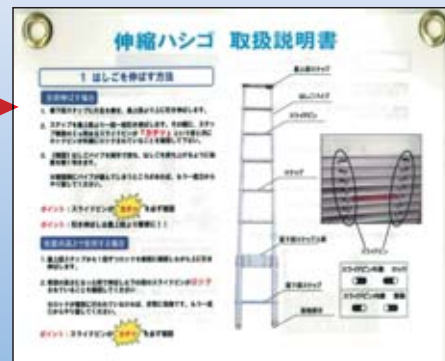

伸縮ハシゴ

昇降系

- コンパクトに収納でき、乗用車でも積み込み可能！
- 階段や、狭い場所へも持ち込みできます！
- 収納・持ち運びに便利な伸縮タイプ！
- 任意の高さで使用が可能！

収納状態

自在脚

360°向きを変えられる自在脚タイプ。

取扱注意看板をつけて出庫いたします。

立てかけ
75度

使用可

吊り下げ

使用不可

水平架てい

使用不可

伸縮ハシゴは立てかけハシゴです。吊り下げや水平架ていでは使用不可。

品名	型式	全長 mm	収納寸法			質量 kg	許容荷重 kN(kgf)
			幅 mm	長さ mm	高さ mm		
伸縮梯子	4M SL-400J	1,065 ~ 4,180	490	80	1,065	12.2	0.98 (100)
	5M SL-500J	1,180 ~ 5,220	495		1,180	16.4	