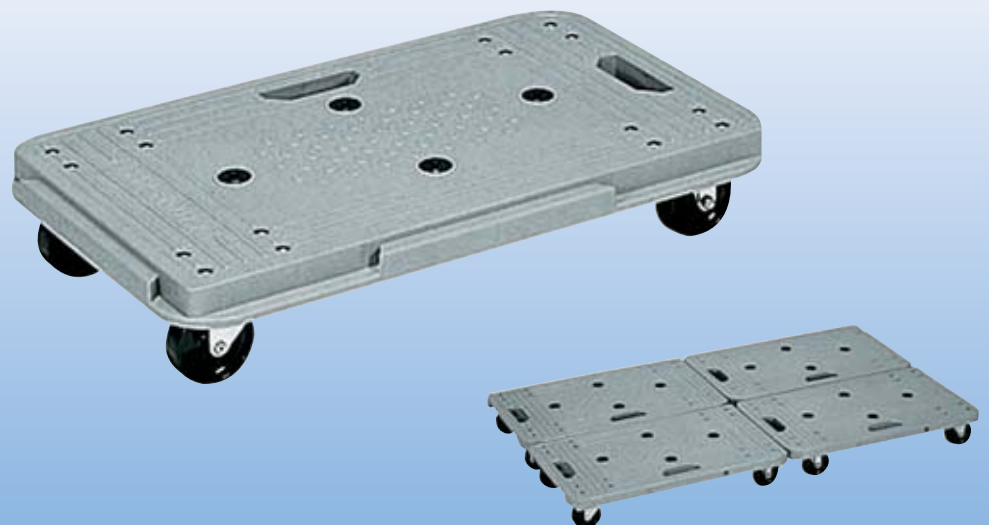

積載物にあわせて自由な組合せが可能。

KS台車 × 2
 単管パイプ 1.5m × 2
 単管パイプ 1.0m × 4
 ※単管はセットになっておりません。
 別途ご注文ください。

品名	システム・KS台車
車幅	700・850・1,000mm
車長	1,000～4,000mm
質量	12.0kg/1 フレーム
許容荷重	800kg/2 フレーム
	1,200kg/3 フレーム
	1,600kg/4 フレーム

台車系

プラ台車

軽量なのに耐荷重がなんと 200kg

- 大きな台車は便利だけど、収納に場所をとる。
そんな悩みをズバリ解消!!
- 400mm幅、4輪キャスターで
狭い通路をラクラク通過
- 取っ手穴付で持ち運び簡単

品名	外形寸法			質量	許容荷重
	幅	長さ	高さ		
	mm	mm	mm	kg	kN(kgf)
プラ台車	400	680	128	4.0	1.96 (200)

積載物に応じて
連結も可能です