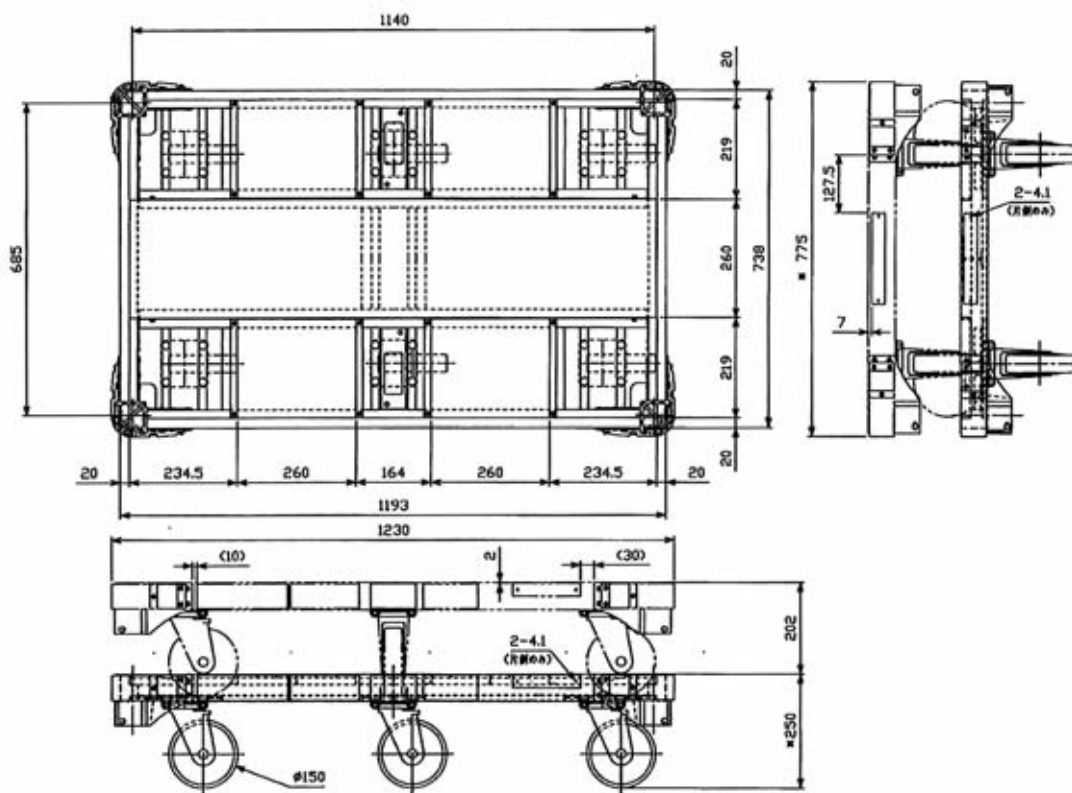

■ アルロックキャリー