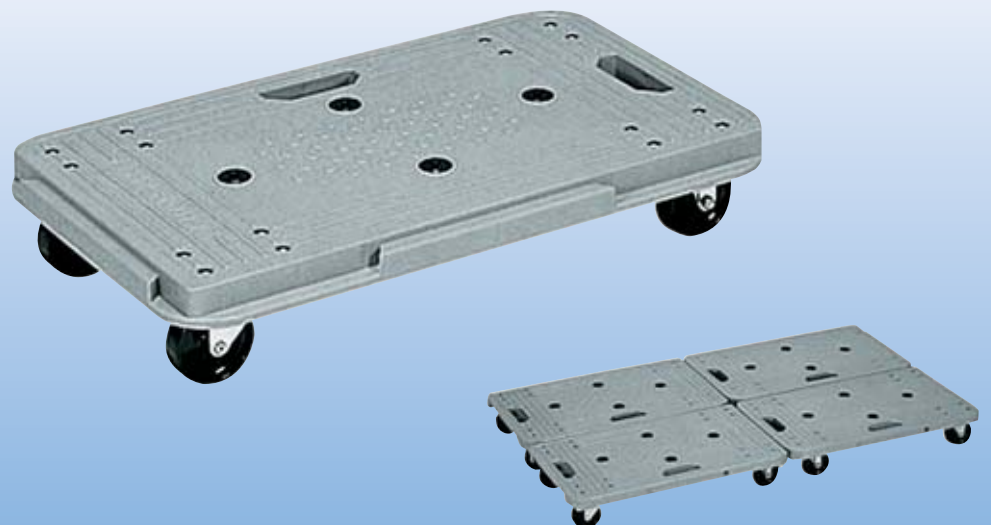

積載物にあわせて自由な組合せが可能。

KS台車 × 2
 単管パイプ 1.5m × 2
 単管パイプ 1.0m × 4
 ※単管はセットになっておりません。
 別途ご注文ください。

品名	システム・KS台車
車幅	700・850・1,000mm
車長	1,000～4,000mm
質量	12.0kg/1 フレーム
許容荷重	800kg/2 フレーム
	1,200kg/3 フレーム
	1,600kg/4 フレーム

台車系

プラ台車

軽量なのに耐荷重がなんと 200kg

- 大きな台車は便利だけど、収納に場所をとる。
そんな悩みをズバリ解消!!
- 400mm幅、4輪キャスターで
狭い通路をラクラク通過
- 取っ手穴付で持ち運び簡単

品名	外形寸法			質量	許容荷重
	幅	長さ	高さ		
	mm	mm	mm	kg	kN(kgf)
プラ台車	400	680	128	4.0	1.96 (200)

積載物に応じて
連結も可能です