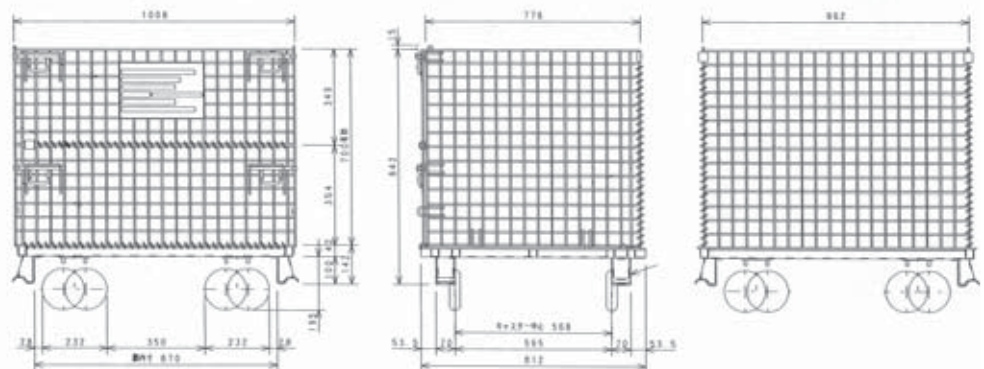

※関西・名古屋地区のみ取り扱い

●機番管理しております

- φ 150 ウレタンキャスター
- 赤色ストッパー
- 回転ストッパー (ブレーキ)
- 黄色ストッパー
- 旋回ストッパー (首振り固定)

コンパクトに折りたためます。
使用しない時は省スペース。

※商品を入れた状態での返却はご遠慮ください。

品名	型式	最大外形寸法			パレット最小内寸法			メッシュ ピッチ	質量	積重ね 可能数	許容荷重	
		幅	長さ	高さ	幅	長さ	高さ				1 段 使用時	2 段 使用時
		mm	mm	mm	mm	mm	mm				kN(kgf)	kN(kgf)
キャスター付 メッシュ パレット	SC-2	930	690	782	850	600	530	50 × 50	48.0	2	4.90 (500)	2.45 (250)
	W-1	1,030	840	952	950	750	700		52.0			
	W-2	1,235	1,040	1,002	1,150	950	750		75.0			

※パレットの構造上、表記寸法と多少異なる場合があります

台車系

■ 多目的台車

■ メッシュパレット

SC-2

W-1

W-2