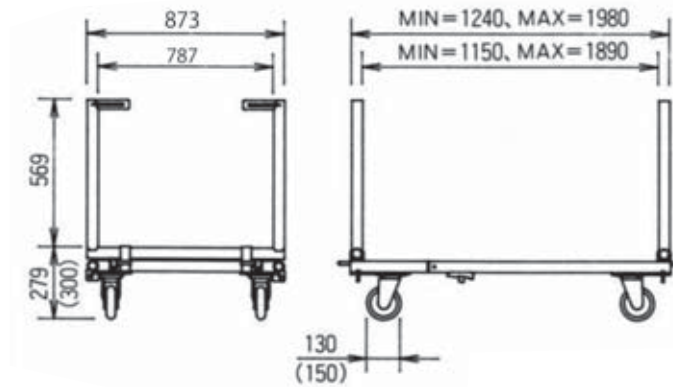

※関西・名古屋地区のみ取り扱い

●機番管理しております

- φ 150 ウレタンキャスター
- 赤色ストッパー
- 回転ストッパー (ブレーキ)
- 黄色ストッパー
- 旋回ストッパー (首振り固定)

コンパクトに折りたためます。
使用しない時は省スペース。

※商品を入れた状態での返却はご遠慮ください。

品名	型式	最大外形寸法			パレット最小内寸法			メッシュ ピッチ	質量	積重ね 可能数	許容荷重	
		幅	長さ	高さ	幅	長さ	高さ				1 段 使用時	2 段 使用時
		mm	mm	mm	mm	mm	mm				kN(kgf)	kN(kgf)
キャスター付 メッシュ パレット	SC-2	930	690	782	850	600	530	50 × 50	48.0	2	4.90 (500)	2.45 (250)
	W-1	1,030	840	952	950	750	700		52.0			
	W-2	1,235	1,040	1,002	1,150	950	750		75.0			

※パレットの構造上、表記寸法と多少異なる場合があります

台車系

■ 多目的台車

■ メッシュパレット

SC-2

W-1

W-2