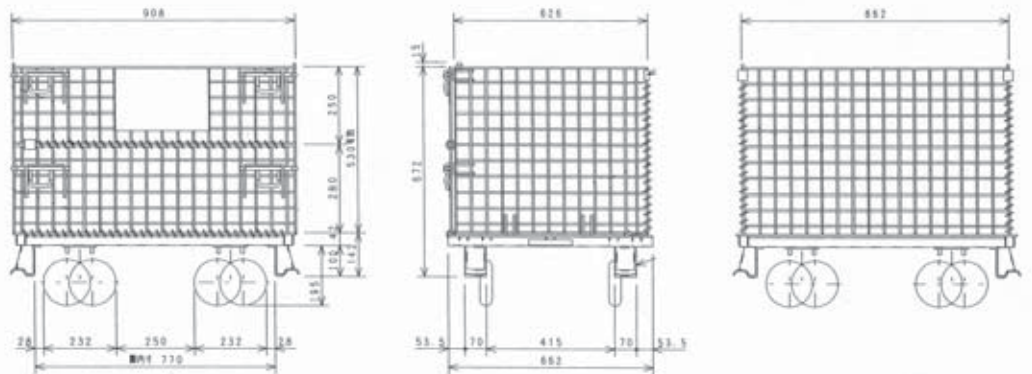

※関西・名古屋地区のみ取り扱い

●機番管理しております

- φ 150 ウレタンキャスター
- 赤色ストッパー
- 回転ストッパー (ブレーキ)
- 黄色ストッパー
- 旋回ストッパー (首振り固定)

コンパクトに折りたためます。
使用しない時は省スペース。

※商品を入れた状態での返却はご遠慮ください。

品名	型式	最大外形寸法			パレット最小内寸法			メッシュ ピッチ	質量	積重ね 可能数	許容荷重	
		幅	長さ	高さ	幅	長さ	高さ				1 段 使用時	2 段 使用時
		mm	mm	mm	mm	mm	mm				kN(kgf)	kN(kgf)
キャスター付 メッシュ パレット	SC-2	930	690	782	850	600	530	50 × 50	48.0	2	4.90 (500)	2.45 (250)
	W-1	1,030	840	952	950	750	700		52.0			
	W-2	1,235	1,040	1,002	1,150	950	750		75.0			

※パレットの構造上、表記寸法と多少異なる場合があります

台車系

■ 多目的台車

■ メッシュパレット

SC-2

W-1

W-2