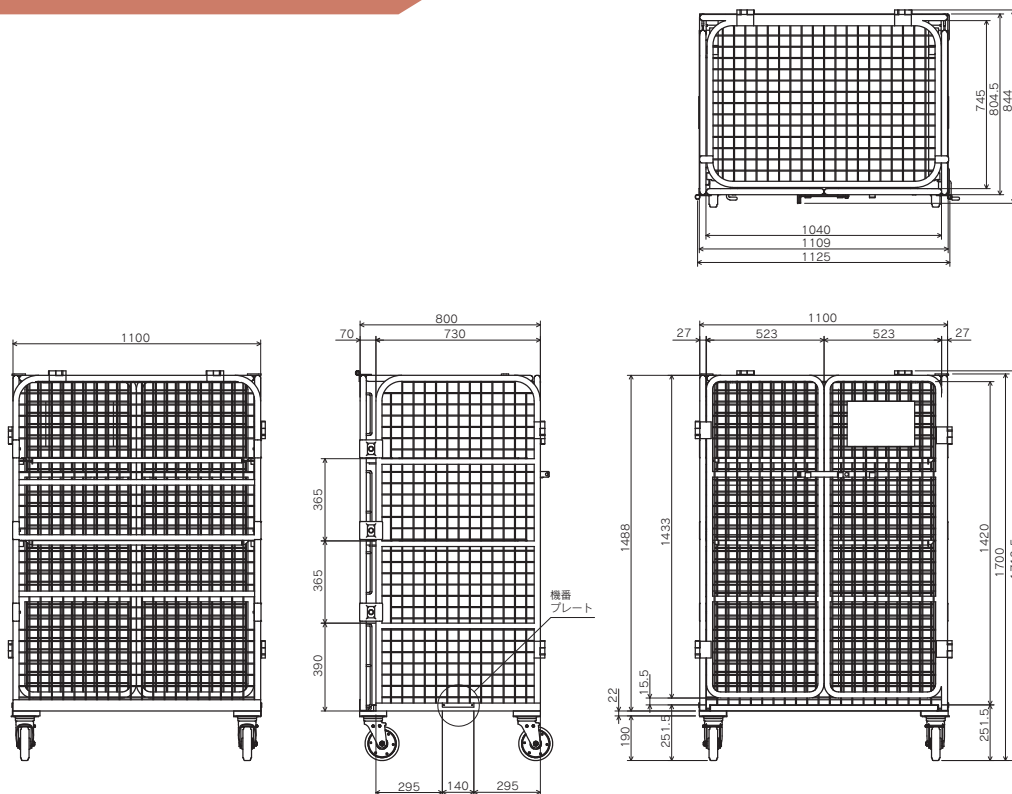

5面メッシュで貴重品の保管が可能
鍵の取り付けが出来てバツグンの防犯性

台車系

L字型に折りたためて
場所を取りません

鍵の取り付けが出来て
貴重品の保管も可能

中間棚付きで
小物も保管出来ます

赤色ストッパー
回転ストッパー（ブレーキ）
黄色ストッパー
旋回ストッパー（首振り固定）

品名	外形寸法			内形寸法			メッシュ ピッチ	許容荷重	質量
	幅 mm	長さ mm	高さ mm	幅 mm	長さ mm	高さ mm			
セキュリティラック	1,125	844	1,713	1,040	745	1,420	50 × 50	kN (kgf) 4.90(500)	kg 110

■ セキュリティラック

■ 棚足場®

※「棚足場®」は(株)アクトワンマイチの登録商標です。

A-605

A-905

A-1205

1800 × W600
(1連結タイプ)

3600 × W600
(2連結タイプ)