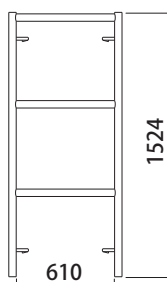

5面メッシュで貴重品の保管が可能
鍵の取り付けが出来てバツグンの防犯性

台車系

L字型に折りたためて
場所を取りません

鍵の取り付けが出来て
貴重品の保管も可能

中間棚付きで
小物も保管出来ます

赤色ストッパー
回転ストッパー（ブレーキ）
黄色ストッパー
旋回ストッパー（首振り固定）

品名	外形寸法			内形寸法			メッシュ ピッチ	許容荷重	質量
	幅 mm	長さ mm	高さ mm	幅 mm	長さ mm	高さ mm			
セキュリティラック	1,125	844	1,713	1,040	745	1,420	50 × 50	kN (kgf) 4.90(500)	kg 110

■ セキュリティラック

■ 棚足場®

※「棚足場®」は(株)アクトワンマイチの登録商標です。

A-605

A-905

A-1205

1800 × W600
(1連結タイプ)

3600 × W600
(2連結タイプ)