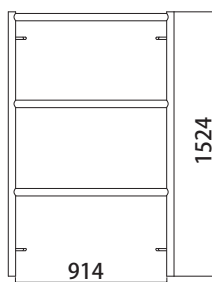

5面メッシュで貴重品の保管が可能
鍵の取り付けが出来てバツグンの防犯性

台車系

L字型に折りたためて
場所を取りません

鍵の取り付けが出来て
貴重品の保管も可能

中間棚付きで
小物も保管出来ます

赤色ストッパー
回転ストッパー（ブレーキ）
黄色ストッパー
旋回ストッパー（首振り固定）

品名	外形寸法			内形寸法			メッシュ ピッチ	許容荷重	質量
	幅 mm	長さ mm	高さ mm	幅 mm	長さ mm	高さ mm			
セキュリティラック	1,125	844	1,713	1,040	745	1,420	50 × 50	kN (kgf) 4.90(500)	kg 110

■ セキュリティラック

■ 棚足場®

※「棚足場®」は(株)アクトワンマイチの登録商標です。

A-605

A-905

A-1205

1800 × W600
(1連結タイプ)

3600 × W600
(2連結タイプ)