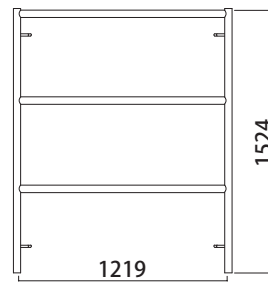

5面メッシュで貴重品の保管が可能
鍵の取り付けが出来てバツグンの防犯性

台車系

L字型に折りたためて
場所を取りません

鍵の取り付けが出来て
貴重品の保管も可能

中間棚付きで
小物も保管出来ます

赤色ストッパー
回転ストッパー（ブレーキ）
黄色ストッパー
旋回ストッパー（首振り固定）

品名	外形寸法			内形寸法			メッシュ ピッチ	許容荷重	質量
	幅 mm	長さ mm	高さ mm	幅 mm	長さ mm	高さ mm			
セキュリティラック	1,125	844	1,713	1,040	745	1,420	50 × 50	kN (kgf) 4.90(500)	kg 110

■ セキュリティラック

■ 棚足場®

※「棚足場®」は(株)アクトワンマイチの登録商標です。

A-605

A-905

A-1205

1800 × W600
(1連結タイプ)

3600 × W600
(2連結タイプ)