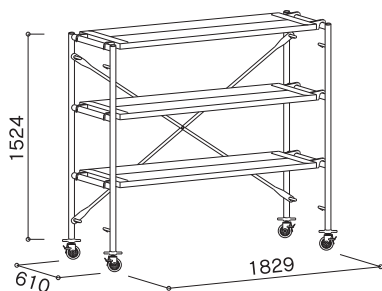

5面メッシュで貴重品の保管が可能
鍵の取り付けが出来てバツグンの防犯性

台車系

L字型に折りたためて
場所を取りません

鍵の取り付けが出来て
貴重品の保管も可能

中間棚付きで
小物も保管出来ます

赤色ストッパー
回転ストッパー（ブレーキ）
黄色ストッパー
旋回ストッパー（首振り固定）

品名	外形寸法			内形寸法			メッシュ ピッチ	許容荷重	質量
	幅 mm	長さ mm	高さ mm	幅 mm	長さ mm	高さ mm			
セキュリティラック	1,125	844	1,713	1,040	745	1,420	50 × 50	kN (kgf) 4.90(500)	kg 110

■ セキュリティラック

■ 棚足場®

※「棚足場®」は(株)アクトワンマイチの登録商標です。

A-605

A-905

A-1205

1800 × W600
(1連結タイプ)

3600 × W600
(2連結タイプ)