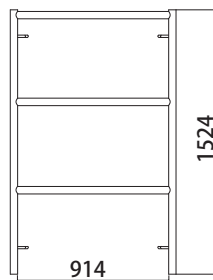

■ セキュリティラック

■ 棚足場®

※「棚足場®」は(株)アクトワンマイチの登録商標です。

A-905