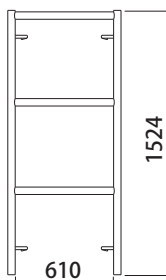

■ 棚足場®

※「棚足場®」は(株)アクトワンマイチの登録商標です。

A-605