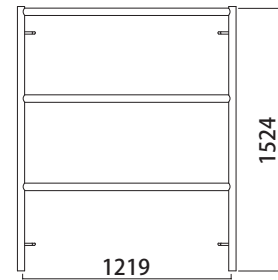

■ セキュリティラック

■ 棚足場®

※「棚足場®」は(株)アクトワンマイチの登録商標です。

A-1205