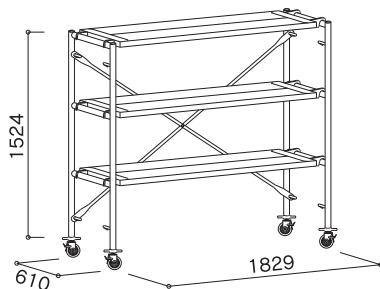

組立て簡単、現場の整理整頓に。

台車系

■ 使用例

品名	寸法				棚数 段	質量 kg	許容荷重 kN(kgf)
	幅 mm	奥行 mm	枠高 mm	全高 mm			
棚足場 1800 D600	1,829	610	1,524	1,800	3	112.8	1.96 (200)
棚足場 3600 D600	3,658					197.7	
棚足場 1800 D900	1,829	914				144.3	
棚足場 3600 D900	3,658					258.6	
棚足場 1800 D1200	1,829	1,219	173.6				
棚足場 3600 D1200	3,658		315.3				

※ 移動式足場としては使用できませんのでご注意ください。

■ セキュリティラック

■ 棚足場®

※「棚足場®」は(株)アクトワンマイチの登録商標です。

A-605

A-905

A-1205

1800 × W600
(1連結タイプ)

3600 × W600
(2連結タイプ)