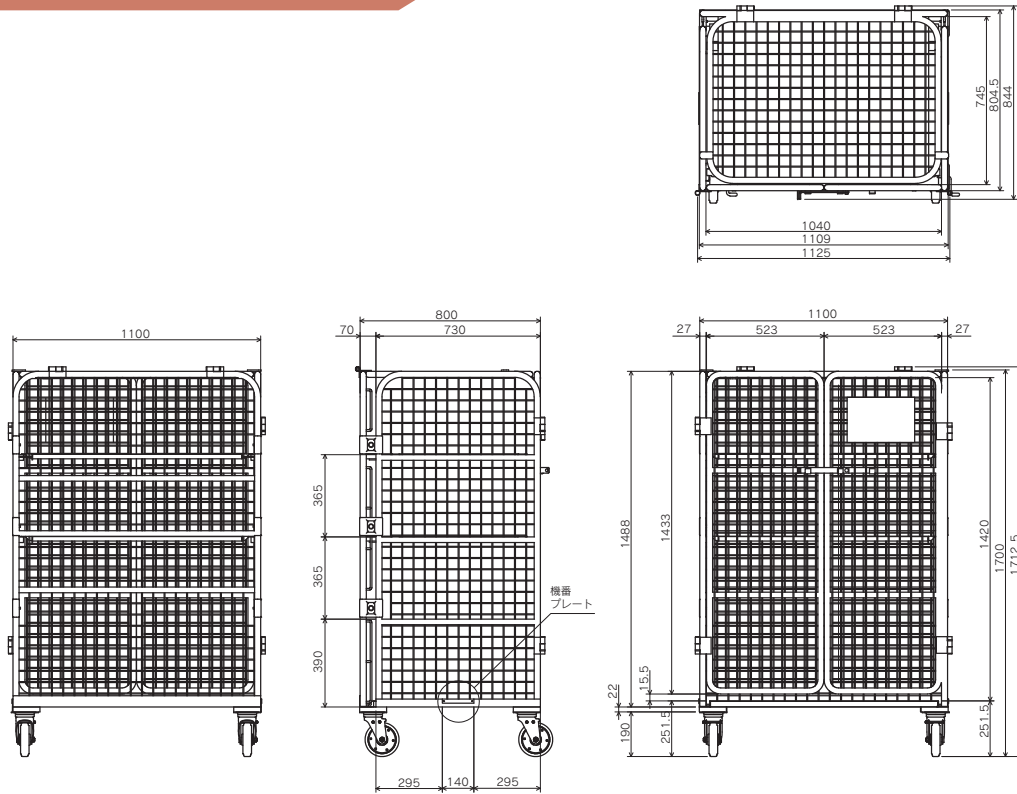

組立て簡単、現場の整理整頓に。

台車系

■ 使用例

品名	寸法				棚数 段	質量 kg	許容荷重 kN(kgf)
	幅 mm	奥行 mm	枠高 mm	全高 mm			
棚足場 1800 D600	1,829	610	1,524	1,800	3	112.8	1.96 (200)
棚足場 3600 D600	3,658					197.7	
棚足場 1800 D900	1,829	914				144.3	
棚足場 3600 D900	3,658					258.6	
棚足場 1800 D1200	1,829	1,219	173.6				
棚足場 3600 D1200	3,658		315.3				

※ 移動式足場としては使用できませんのでご注意ください。

■ セキュリティラック

■ 棚足場®

※「棚足場®」は(株)アクトワンマイチの登録商標です。

A-605

A-905

A-1205

1800 × W600
(1連結タイプ)

3600 × W600
(2連結タイプ)