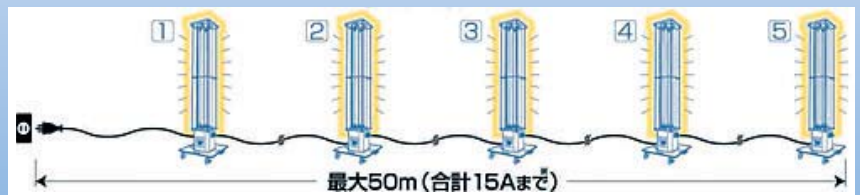

パノラマスタンドC型

機番管理商品

川崎 相模原 戸田 浦安 仙台
大阪 枚方 神戸 名古屋

建設・建築現場の定番！
作業時間・工期短縮に効果抜群！

- 使用実績No.1
- フックが付いてコードスツクリ！
- 5台(最大50m)合計15A
まで連結可能
- 粉塵シャットアウトで明るさ持続！

電器系

汚れ防止用の専用カバーを標準装備!!
そのまま御使用下さい。

品名	型式	寸法			質量	消費電力	電源	電源コード長さ
		幅	長さ	高さ				
		mm	mm	mm	kg	W	V	m
パノラマスタンド	PS01C	455	455	1,665	19.0	160 (40 × 4 本)	単相 100	10