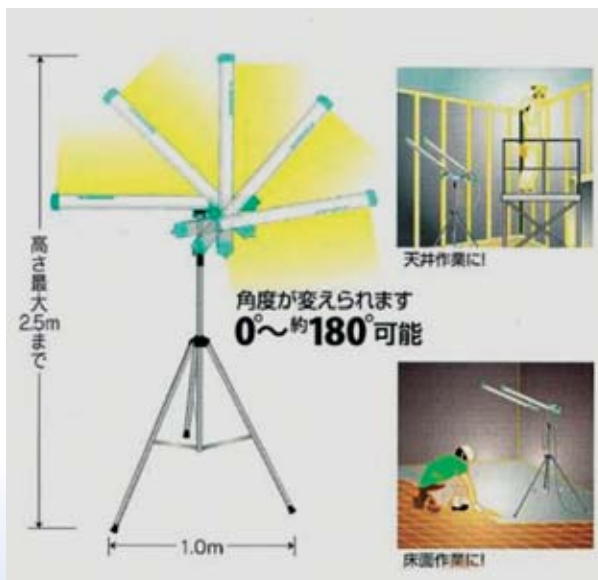

# ポールランタン

明るさ、軽さ、経済性を重視したエコロジー作業灯

8台連結可能

照射角度が広く、天井から床作業まで対応

品名	ポールランタン
型式	PL1-36TS
ランプ	FPL36EX-N
照射範囲	20㎡
点灯方式	インバータ
電源	単相100V
消費電流(A)	0.64
定格周波数(Hz)	50/60
電源コード長さ	0.9m
全長(mm)	770
質量(kg)	1.0
	8.0 (スタンドセット)
プラグ	㊦

スタンドセット内訳  
ポールランタン×2  
スタンドクランプ×2  
三脚スタンド×1  
連結コード10M×1