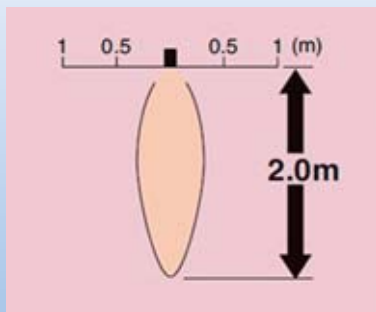

輻射分布図（12℃昇温範囲）