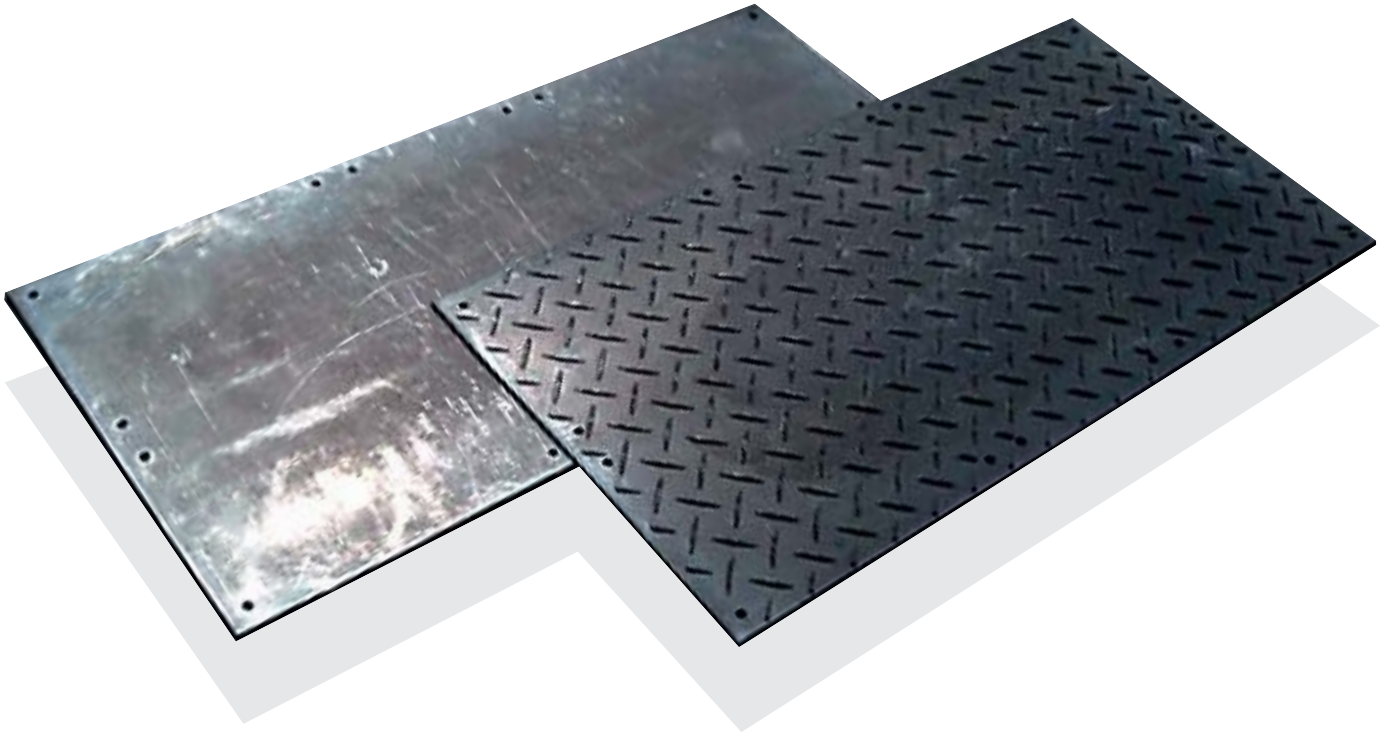

重い敷鉄板と、弱いゴムマットの中間商品！
鉄板に比べて超軽量の 39kg
人に優しいポリエチレン製安全敷板
片面フラットタイプ

- 大きい：少枚数、少人数、短時間で敷設可能。
- 軽い：39kgと超軽量の為、輸送費の大幅削減が可能。
- 丈夫：曲がっても元に戻りやすい材質。
- 安全：危険なクレーン吊り作業不用で労災防止。
- 用途：宅地、造成地、道路歩道工事、仮設駐車場、マンション外構工事、ゴルフ場、運動場、校庭の他、米軍、自衛隊でも実績多数。

品名	ブラシキ
材質	100%ポリエチレン(リサイクル可能)
寸法(mm)	1,220×2,440(4-8、約3m ²)
質量(kg)	39(±5%)
厚さ(mm)	平均12.7(±5%)
耐荷重	最大車両重量60t(実績値)
穴径(mm)	22
穴数	16

床や壁などの養生に最適！
 レンタルで購入コスト及び処分費用削減！！

養生系

特徴

- ①耐久性・耐衝撃性に優れ、**割れにくく長時間使用**できます。
 また**熱や耐水・耐薬品性**にも優れています。
- ②帯電防止処理を施し、**塵や埃を寄せつけません**。
 またササクレがなく、使用後の掃除の手間が省けます。
- ③耐水性に優れ、**水洗いも可能**です。
 床の養生、並びに壁の養生の両方にご利用いただけます。

こんな時の養生にどうですか？

- ①**新築・改修現場の床と壁の養生に。**
- ②**イベント会場の設営時に。**

品名	養生くん
材質	ポリプロピレン
寸法(mm)	910×1,820
厚み(mm)	2.7
質量(kg)	4.07

OPTION 販売品

- 養生くん用
 養生テープ(青)50mm巾×25m
- ・粘着が残りやすく手で簡単に切れる
 - ・固定や継ぎ目の貼り付けに