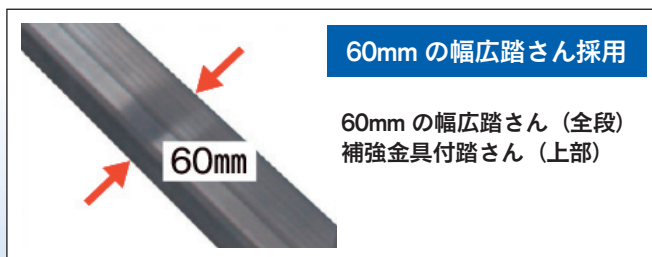

## 軽量モデルのGTWが進化して登場

足場・作業台系

GTWR-12

GTWR-10

| 品名     | 型式      | 垂直高 (mm)  | 伸縮ピッチ (mm) | 天板寸法 (mm) |       | ステップ幅 (mm) | 設置寸法 (mm) |             | 質量 (kg) |
|--------|---------|-----------|------------|-----------|-------|------------|-----------|-------------|---------|
|        |         |           |            | 幅         | 長さ    |            | 幅         | 長さ          |         |
| ウマGTWR | GTWR-10 | 654~958   | 20         | 400       | 1,290 | 60         | 538~591   | 1,830~2,022 | 12.3    |
|        | GTWR-12 | 926~1,230 |            |           |       |            | 586~639   | 2,002~2,194 |         |