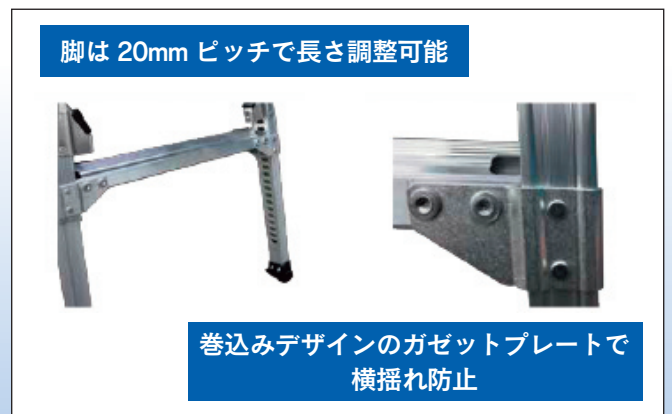

## 軽量モデルのGTWが進化して登場

足場・作業台系

GTWR-12

GTWR-10

| 品名     | 型式      | 垂直高 (mm)  | 伸縮ピッチ (mm) | 天板寸法 (mm) |       | ステップ幅 (mm) | 設置寸法 (mm) |             | 質量 (kg) |
|--------|---------|-----------|------------|-----------|-------|------------|-----------|-------------|---------|
|        |         |           |            | 幅         | 長さ    |            | 幅         | 長さ          |         |
| ウマGTWR | GTWR-10 | 654~958   | 20         | 400       | 1,290 | 60         | 538~591   | 1,830~2,022 | 12.3    |
|        | GTWR-12 | 926~1,230 |            |           |       |            | 586~639   | 2,002~2,194 |         |