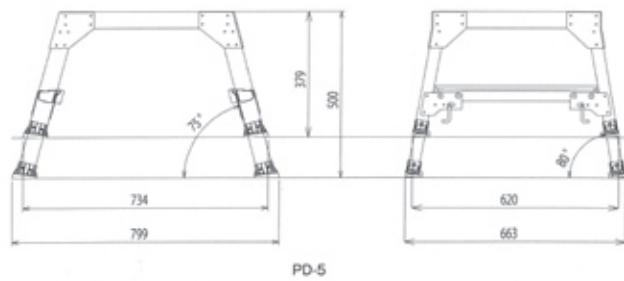

■ コンスミニ

■ マイティステップ BSM - II