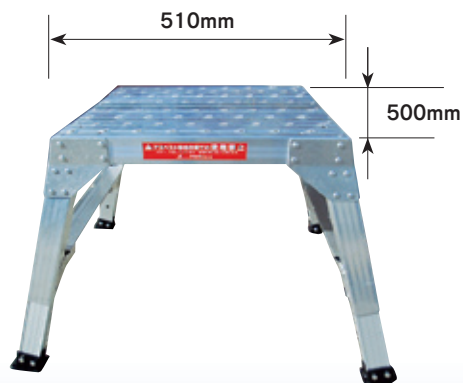

コンスミニ 500

川相戸宇浦仙盛
大枚神名広

単品承認

足場・作業台系

ちょっとした高さの
作業に最適。
安全で作業効率が
大幅アップ！

業界最大のステップ幅60mm!

踏み外しを減少

剛性をアップ!

階段枠のひねり防止・揺れの防止

作業性の向上!

狭い場所でもセットでき、ブリッジを使えば連結が可能
(勇馬用連結ブリッジと共用)

OPTION 連結ブリッジ

連結ブリッジで連結可能です。

ステージを組むこともできます。

| 品名 | 型式 | 天板寸法 | | 天板高さ | 伸縮 ピッチ | 踏棧幅 | 設置寸法 | | 収納寸法 | | | 質量 | 許容荷重 |
|-------|------|------|-----|-----------|-----------|-----|-----------|-----------|------|-----|-----|-----|------------|
| | | 幅 | 長さ | | | | 幅 | 長さ | 高さ | | | | |
| | | mm | mm | | | | | | | mm | mm | | |
| コンスミニ | PD-5 | 500 | 510 | 379 ~ 500 | 40 | 60 | 734 ~ 799 | 620 ~ 663 | 734 | 620 | 379 | 6.8 | 1.47 (150) |