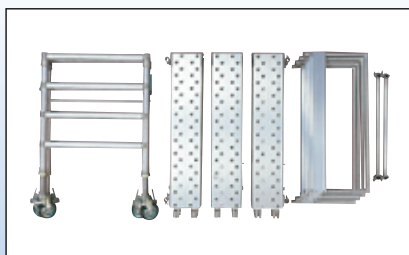

内装工事・仕上げ・リニューアル工事に最適な移動式足場。

各部材はコンパクト設計

解体すればドアからや、エレベーターでの搬入もできます。

品名	型式	作業床寸法		作業床高さ	設置寸法		質量	許容荷重
		幅	長さ		幅	長さ		
		mm	mm	mm	mm	kg	kN(kgf)	
リニューアル足場	RN-135	764	2,414	1,344 ~ 1,644	1,045	2,740	93.8	1.96 (200)