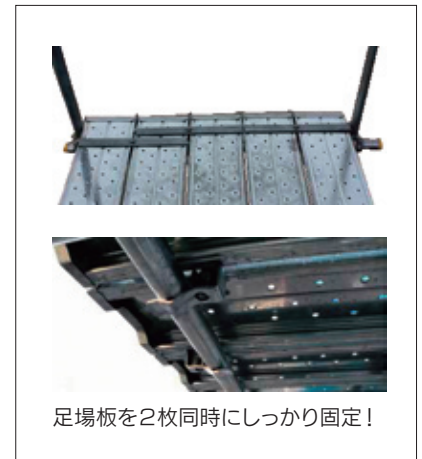

プラワンロック

足場板を 2 枚同時に単管へ固定可能。

インパクトレンチで簡単取付！
足場板を2枚同時にしっかり固定！

品名	型式	足場板サイズ	締付範囲	a	b	c	d	質量
		mm	mm	mm	mm	mm	mm	kg
プラワンロック240 (上部固定)	POF495	240	25~45	32	50	495	15	1.2

※締付けトルクは25~30Nm

足場板を2枚同時にしっかり固定！

足場・作業台系

昇降系

プラワンキャッチャー

単管足場の梯子と単管を番線レスで固定。

くさびを打ち込むだけで簡単取付！

品名	型式	a	b	c	質量	支柱寸法
		mm	mm	mm	kg	mm
プラワンキャッチャー	POC73(L)	171	100	36	0.5	70~75
	POC74(R)					

※くさびの逆さ使いはしないでください

梯子と単管をすばやく確実に固定！