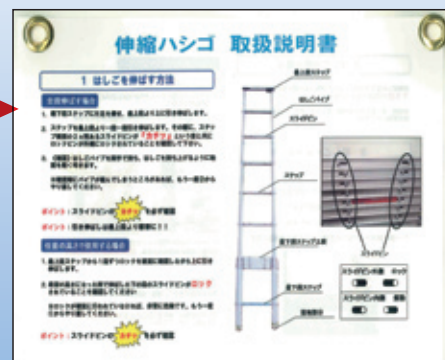

- コンパクトに収納でき、乗用車でも積み込み可能!
- 階段や、狭い場所へも持ち込みできます!
- 収納・持ち運びに便利な伸縮タイプ!
- 任意の高さで使用が可能!

収納状態

自在脚

360°向きを変えられる自在脚タイプ。

取扱注意看板をつけて出庫いたします。

立てかけ  
75度

**使用可**

吊り下げ

**使用不可**

水平架てい

**使用不可**

伸縮ハシゴは立てかけハシゴです。吊り下げや水平架ていでは使用不可。

品名	型式	全長 mm	収納寸法			質量 kg	許容荷重 kN(kgf)
			幅 mm	長さ mm	高さ mm		
伸縮梯子	4M SL-400J	1,065 ~ 4,180	490	80	1,065	12.2	0.98 (100)
	5M SL-500J	1,180 ~ 5,220	495		1,180	16.4	