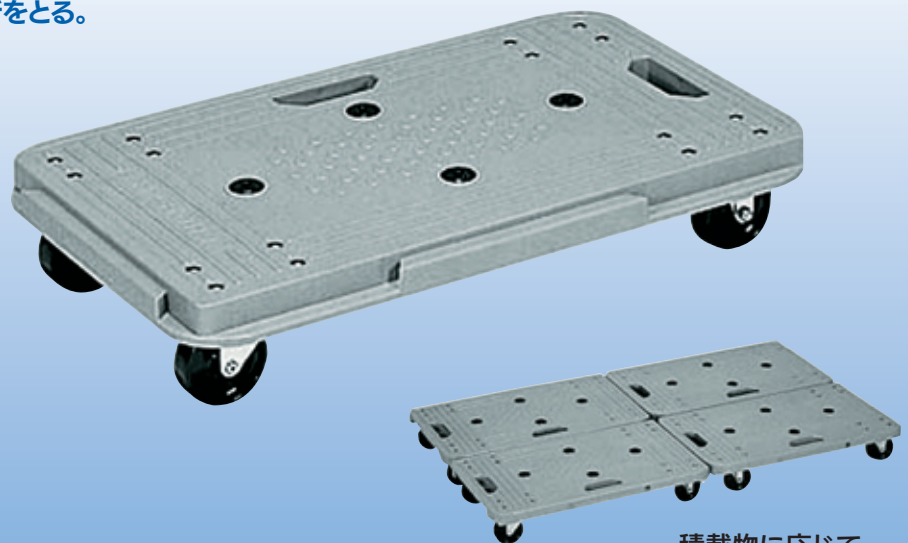

積載物にあわせて自由な組合せが可能。

KS台車 × 2
 単管パイプ 1.5m × 2
 単管パイプ 1.0m × 4
 ※単管はセットになっておりません。
 別途ご注文ください。

品名	システム・KS台車
車幅	700・850・1,000mm
車長	1,000～4,000mm
質量	12.0kg/1 フレーム
許容荷重	800kg/2 フレーム
	1,200kg/3 フレーム
	1,600kg/4 フレーム

台車系

プラ台車

軽量なのに耐荷重がなんと 200kg

- 大きな台車は便利だけど、収納に場所をとる。
そんな悩みをズバリ解消!!
- 400mm幅、4輪キャスターで
狭い通路をラクラク通過
- 取っ手穴付で持ち運び簡単

品名	外形寸法			質量	許容荷重
	幅	長さ	高さ		
	mm	mm	mm	kg	kN(kgf)
プラ台車	400	680	128	4.0	1.96 (200)

積載物に応じて
連結も可能です