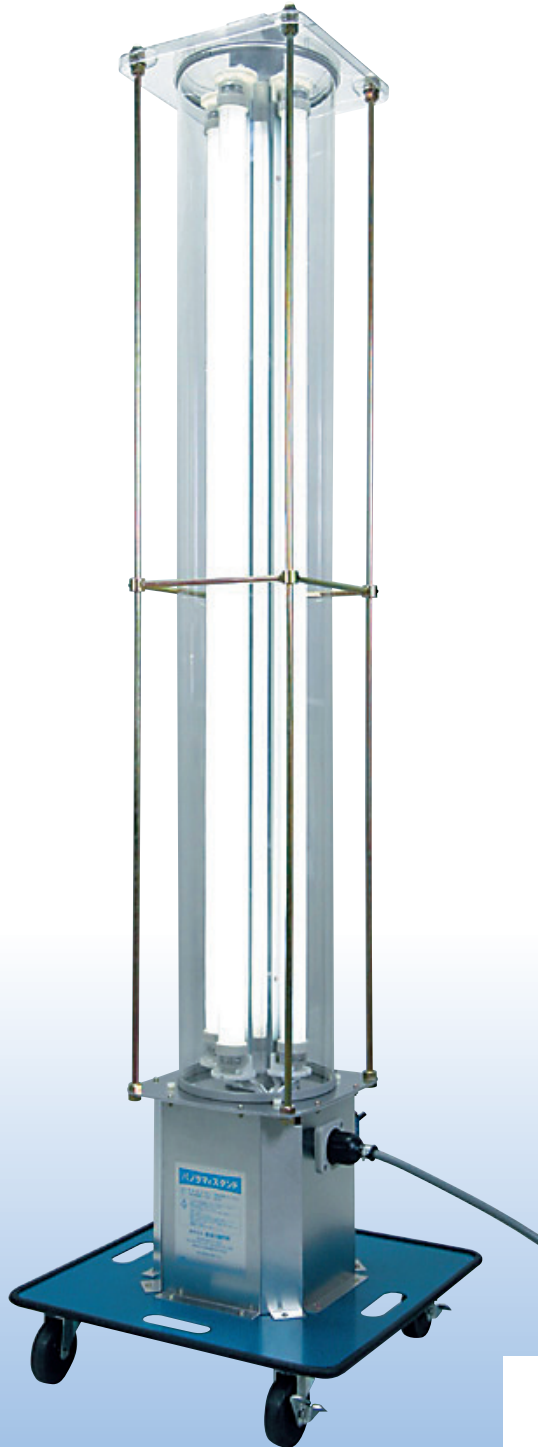

パノラマスタンドC型

建設・建築現場の定番！
作業時間・工期短縮に効果抜群！

- 使用実績No.1
- フックが付いてコードスツクリ！
- 5台(最大50m)合計15A
まで連結可能
- 粉塵シャットアウトで明るさ持続！

汚れ防止用の専用カバーを標準装備!!
そのまま御使用下さい。

品名	型式	寸法			質量	消費電力	電源	電源コード長さ
		幅	長さ	高さ				
		mm	mm	mm	kg	W	V	m
パノラマスタンド	PS01C	455	455	1,665	19.0	160 (40 × 4本)	単相 100	10