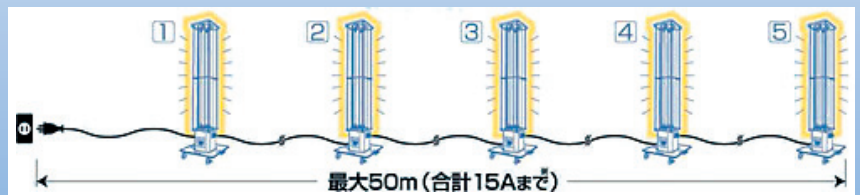

パノラマスタンドC型

建設・建築現場の定番！
作業時間・工期短縮に効果抜群！

- 使用実績No.1
- フックが付いてコードスツクリ！
- 5台(最大50m)合計15A
まで連結可能
- 粉塵シャットアウトで明るさ持続！

汚れ防止用の専用カバーを標準装備!!
そのまま御使用下さい。

品名	型式	寸法			質量	消費電力	電源	電源コード長さ
		幅	長さ	高さ				
		mm	mm	mm	kg	W	V	m
パノラマスタンド	PS01C	455	455	1,665	19.0	160 (40 × 4本)	単相 100	10