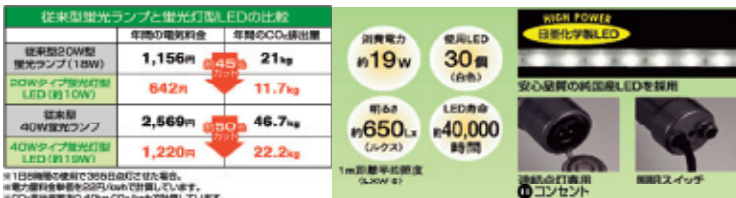

LEDフローレンライト

省エネ！長寿命！高品質！

高品質 純国産直管形LED 採用の連結型ロングライト

- LEDは高品質、明るい日亜化学製ハイパワータイプ(白色)を採用。
- 電力消費量は同等の蛍光灯に比べて約1/2と経済的です。
- LED寿命は約40,000時間。
- 熱の発生が少なく、CO₂排出量の大幅削減、水銀・鉛フリー。
- 紫外線を発生しないので、虫が寄りつきません。
- ガラス管ではないので、万一落としても割れません。
- 最大15灯までの連結点灯ができます。

品名	型式	全長	質量	明るさ (1m距離平均照度)	電源	電源コード長さ
		mm	kg	Lx		
LEDフローレンライト	LJW-5	905	1.7	450	単相 100	5
	LXW-5	1,523	2.3	650		

電器系

フローレンライト

使い方自由自在の連結照明
土木に限らず全ての現場で大活躍！

- コンセント付きで最大10連結可能。
- 外側にネジがない優れた密封性。
- 防雨処理をしているので屋外でも使えます。
- 二重絶縁構造で、アースがなくても安心。
- 蛍光灯なので低温度でエコロジー。