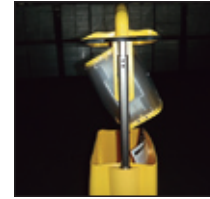

スミスライト

持ち運びしやすい LED 充電式ポータブルライト

- 鉱山、公共設備、港湾、レクリエーションなどの様々な用途で使用できます。
- 両側にライトがついており、状況に応じて、片側点灯、両側点灯が可能です。
- 屋内、屋外はもちろん、雨天でも使用できます。
- スーツケースのようにキャリーハンドルで手軽に持ち運べます。
(特許第5389927号)

ヘッド部分は60度の傾げが可能です。

コンセント (AC100-240V) からはもちろん車のシガーソケット (DC12-24V) からも充電可能です。

品名	寸法			質量	全光束		点灯時間		充電時間
	幅	長さ	高さ		lm		片面	両面	
	mm	mm	mm		片面	両面			
スミスライト	334	220	600・870・1,180(3段階)	7.7	740	1,480	10~12時間	5~6時間	7~8時間

ミスターライト 2

高輝度 LED 採用の充電式ポータブルライト

- 工場や夜間の工事現場、お祭りや道路、鉄道等、あらゆる場所の照明として使用できます。
- 防塵・防水設計で屋内外共に使用できます。
- ライト収納時の最下部位置でも後部ライトの使用が可能です。
- スイッチにて点灯-消灯-点滅の切替が可能です。
- 充電は一般家庭用交流電源(AC100-240V)と自動車用直流電源(DC12-24V)が可能です。