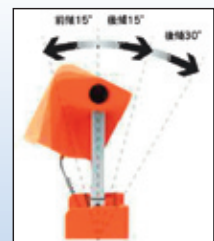

スミスライト

持ち運びしやすい LED 充電式ポータブルライト

- 鉱山、公共設備、港湾、レクリエーションなどの様々な用途で使用できます。
- 両側にライトがついており、状況に応じて、片側点灯、両側点灯が可能です。
- 屋内、屋外はもちろん、雨天でも使用できます。
- スーツケースのようにキャリーハンドルで手軽に持ち運べます。
(特許第5389927号)

ヘッド部分は60度の傾げが可能です。

コンセント (AC100-240V) からはもちろん車のシガーソケット (DC12-24V) からも充電可能です。

品名	寸法			質量	全光束		点灯時間		充電時間
	幅	長さ	高さ		lm		片面	両面	
	mm	mm	mm		片面	両面			
スミスライト	334	220	600・870・1,180(3段階)	7.7	740	1,480	10~12時間	5~6時間	7~8時間

ミスターライト 2

高輝度 LED 採用の充電式ポータブルライト

- 工場や夜間の工事現場、お祭りや道路、鉄道等、あらゆる場所の照明として使用できます。
- 防塵・防水設計で屋内外共に使用できます。
- ライト収納時の最下部位置でも後部ライトの使用が可能です。
- スイッチにて点灯-消灯-点滅の切替が可能です。
- 充電は一般家庭用交流電源(AC100-240V)と自動車用直流電源(DC12-24V)が可能です。

前倒15度、後倒15度と30度にヘッド角度が調整可能です。

要インジケータ赤色にバッテリー残量が一目瞭然です。

品名	型式	寸法			質量	全光束		点灯時間		充電時間
		幅	長さ	高さ		lm		片面	両面	
		mm	mm	mm		片面	両面			
ミスターライト2	MLP-1212A	363	256	560・865・1,185(3段階)	12.0	1,200	2,400	13時間	6.5時間	10~12時間