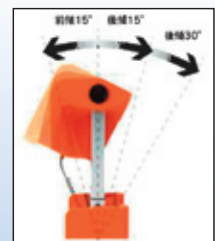

スミスライト

持ち運びしやすい LED 充電式ポータブルライト

- 鉱山、公共設備、港湾、レクリエーションなどの様々な用途で使用できます。
- 両側にライトがついており、状況に応じて、片側点灯、両側点灯が可能です。
- 屋内、屋外はもちろん、雨天でも使用できます。
- スーツケースのようにキャリーハンドルで手軽に持ち運べます。
(特許第5389927号)

ヘッド部分は60度の傾げが可能です。

コンセント (AC100-240V) からはもちろん車のシガーソケット (DC12-24V) から充電可能です。

品名	寸法			質量	全光束		点灯時間		充電時間
	幅	長さ	高さ		lm		片面	両面	
	mm	mm	mm		片面	両面			
スミスライト	334	220	600・870・1,180(3段階)	7.7	740	1,480	10~12時間	5~6時間	7~8時間

ミスターライト 2

高輝度 LED 採用の充電式ポータブルライト

- 工場や夜間の工事現場、お祭りや道路、鉄道等、あらゆる場所の照明として使用できます。
- 防塵・防水設計で屋内外共に使用できます。
- ライト収納時の最下部位置でも後部ライトの使用が可能です。
- スイッチにて点灯-消灯-点滅の切替が可能です。
- 充電は一般家庭用交流電源(AC100-240V)と自動車用直流電源(DC12-24V)が可能です。

前倒15度、後倒15度と30度にヘッド角度が調整可能です。

要インジケータ赤色にバッテリー残量が一目瞭然です。

品名	型式	寸法			質量	全光束		点灯時間		充電時間
		幅	長さ	高さ		lm		片面	両面	
		mm	mm	mm		片面	両面			
ミスターライト2	MLP-1212A	363	256	560・865・1,185(3段階)	12.0	1,200	2,400	13時間	6.5時間	10~12時間