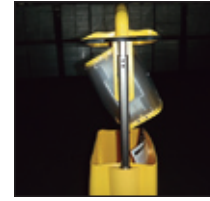

スミスライト

持ち運びしやすい LED 充電式ポータブルライト

- 鉱山、公共設備、港湾、レクリエーションなどの様々な用途で使用できます。
- 両側にライトがついており、状況に応じて、片側点灯、両側点灯が可能です。
- 屋内、屋外はもちろん、雨天でも使用できます。
- スーツケースのようにキャリーハンドルで手軽に持ち運べます。
(特許第5389927号)

ヘッド部分は60度の傾げが可能です。

コンセント (AC100-240V) からはもちろん車のシガーソケット (DC12-24V) から充電可能です。

品名	寸法			質量	全光束		点灯時間		充電時間
	幅	長さ	高さ		lm		片面	両面	
	mm	mm	mm		片面	両面			
スミスライト	334	220	600・870・1,180(3段階)	7.7	740	1,480	10~12時間	5~6時間	7~8時間

ミスターライト 2

高輝度 LED 採用の充電式ポータブルライト

- 工場や夜間の工事現場、お祭りや道路、鉄道等、あらゆる場所の照明として使用できます。
- 防塵・防水設計で屋内外共に使用できます。
- ライト収納時の最下部位置でも後部ライトの使用が可能です。
- スイッチにて点灯-消灯-点滅の切替が可能です。
- 充電は一般家庭用交流電源(AC100-240V)と自動車用直流電源(DC12-24V)が可能です。