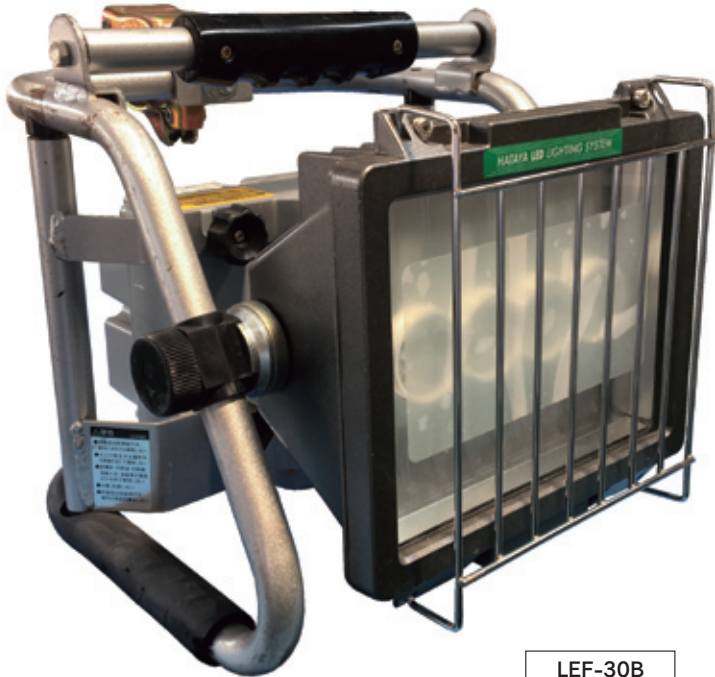

## マルチに使える防雨型バッテリー式 LED 投光器

- 雨中でも安心の屋外防雨型
- マルチスタンドタイプ  
(床置き、単管クランプ、三脚スタンド)
- 3時間の充電で最大8時間使用可能

三脚スタンドに取り付けが出来ます  
(三脚スタンドは別途ご注文ください)

単管パイプ(φ48.6)に  
取り付けが出来ます

バッテリー残量計付き

専用ケースに入れて出庫します

品名	型式	寸法			質量	全光束	点灯時間	充電時間
		幅 mm	長さ mm	高さ mm				
LED シューデンライト	LEF-30B	294	363	275	6.1	2,400	8 時間	3 時間
	LEF-60B		346		6.3		4 時間	