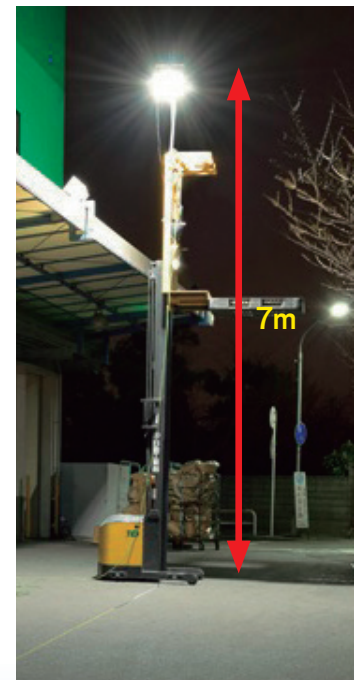

ディスクバルーン

夜間工事やイベント会場などに

首振り 360 度可能

単体での使用例

※三脚はオプションです、別途ご注文ください。

電器系

本体部

品名	ディスクバルーン
形式	L300W-AB-50K
電源	100V (50/60 H z)
定格電流	0.13A ~ 3.6A
定格光束	28,500Lm (MAX)
色温度	5,000K
消費電力	10W ~ 344W
電線長	4.5m (入力電源 3m+ 調光電線 1.5m)
本体サイズ (mm)	W410 × D368 × H346
本体質量 (kg)	8.0