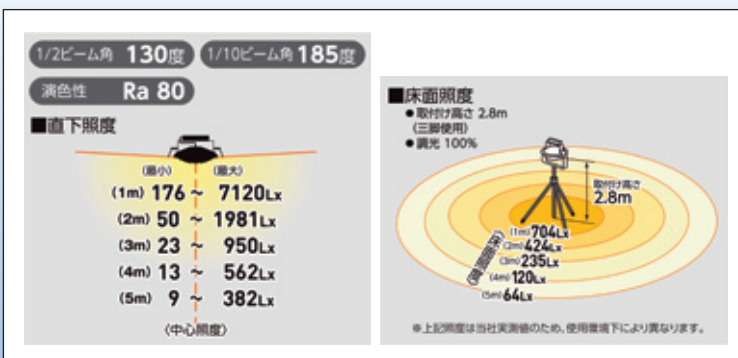

ディスクバルーン

夜間工事やイベント会場などに

首振り 360 度可能

単体での使用例

※三脚はオプションです、別途ご注文ください。

電器系

本体部

品名	ディスクバルーン
形式	L300W-AB-50K
電源	100V (50/60 H z)
定格電流	0.13A ~ 3.6A
定格光束	28,500Lm (MAX)
色温度	5,000K
消費電力	10W ~ 344W
電線長	4.5m (入力電源 3m+ 調光電線 1.5m)
本体サイズ (mm)	W410 × D368 × H346
本体質量 (kg)	8.0