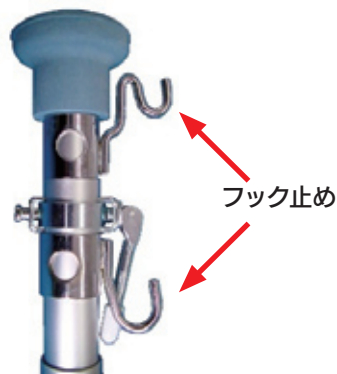

アルミキーパーポール

- 建築・改修工事の養生の補助
- イベント・冠婚葬祭時の備品設置に
- 間仕切り、防鳥ネットの固定、電気配線など

上部

ネット・シート等がかけられます。

下部

踏み込んでポールを固定します。

| サイズ | 伸縮長 (mm) |
|------|---------------|
| 18 尺 | 1,920 ~ 5,005 |