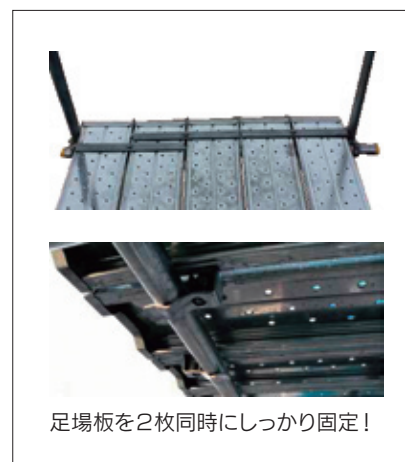

プラワンロック

足場板を 2 枚同時に単管へ固定可能。

インパクトレンチで簡単取付！
足場板を2枚同時にしっかり固定！

品名	型式	足場板サイズ	締付範囲	a	b	c	d	質量
		mm	mm	mm	mm	mm	mm	kg
プラワンロック240 (上部固定)	POF495	240	25~45	32	50	495	15	1.2

※締付けトルクは25~30Nm

足場板を2枚同時にしっかり固定！

足場・作業台系

昇降系

プラワンキャッチャー

単管足場の梯子と単管を番線レスで固定。

くさびを打ち込むだけで簡単取付！

品名	型式	a	b	c	質量	支柱寸法
		mm	mm	mm	kg	mm
プラワンキャッチャー	POC73(L)	171	100	36	0.5	70~75
	POC73(R)					

※くさびの逆さ使いはしないでください

梯子と単管をすばやく確実に固定！