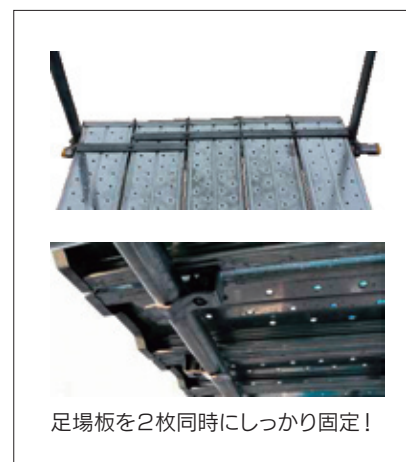

プラワンロック

足場板を 2 枚同時に単管へ固定可能。

インパクトレンチで簡単取付！
足場板を2枚同時にしっかり固定！

品名	型式	足場板サイズ	締付範囲	a	b	c	d	質量
		mm	mm	mm	mm	mm	mm	kg
プラワンロック240 (上部固定)	POF495	240	25~45	32	50	495	15	1.2

※締付けトルクは25~30Nm

足場板を2枚同時にしっかり固定！

足場・作業台系

昇降系

プラワンキャッチャー

単管足場の梯子と単管を番線レスで固定。

くさびを打ち込むだけで簡単取付！

品名	型式	a	b	c	質量	支柱寸法
		mm	mm	mm	kg	mm
プラワンキャッチャー	POC73(L)	171	100	36	0.5	70~75
	POC73(R)					

※くさびの逆さ使いはしないでください

梯子と単管をすばやく確実に固定！