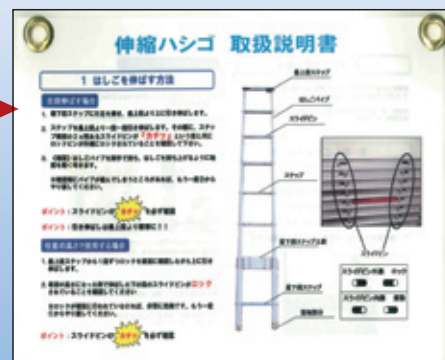

使用可

吊り下げ

使用不可

水平架てい

使用不可

伸縮ハシゴは立てかけハシゴです。吊り下げや水平架ていでは使用不可。

品名	型式	全長 mm	収納寸法			質量 kg	許容荷重 kN(kgf)
			幅 mm	長さ mm	高さ mm		
伸縮梯子	4M SL-400J	1,065 ~ 4,180	490	80	1,065	12.2	0.98 (100)
	5M SL-500J	1,180 ~ 5,220	495		1,180	16.4	