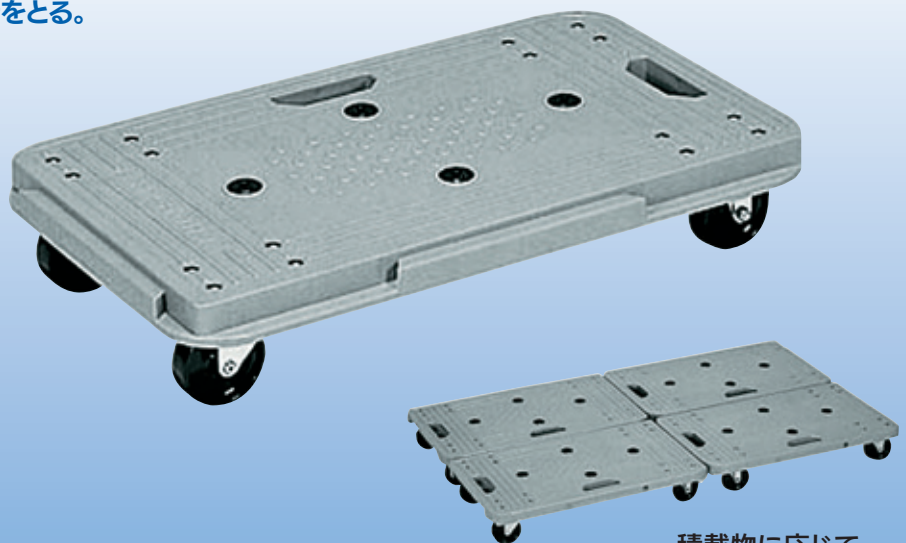

システム台車

積載物にあわせて自由な組合せが可能。

システム台車 × 2
 単管パイプ 1.5m × 2
 単管パイプ 1.0m × 4
 ※単管はセットになっておりません。
 別途ご注文ください。

品名	システム台車
車幅	700・850・1,000mm
車長	1,000～4,000mm
質量	12.0kg/1 フレーム
許容荷重	800kg/2 フレーム
	1,200kg/3 フレーム
	1,600kg/4 フレーム

台車系

プラ台車

軽量なのに耐荷重がなんと 200kg

- 大きな台車は便利だけど、収納に場所をとる。
そんな悩みをズバリ解消!!
- 400mm幅、4輪キャスターで
狭い通路をラクラク通過
- 取っ手穴付で持ち運び簡単

積載物に応じて
連結も可能です

品名	外形寸法			質量	許容荷重
	幅	長さ	高さ		
	mm	mm	mm	kg	kN(kgf)
プラ台車	400	680	128	4.0	1.96 (200)