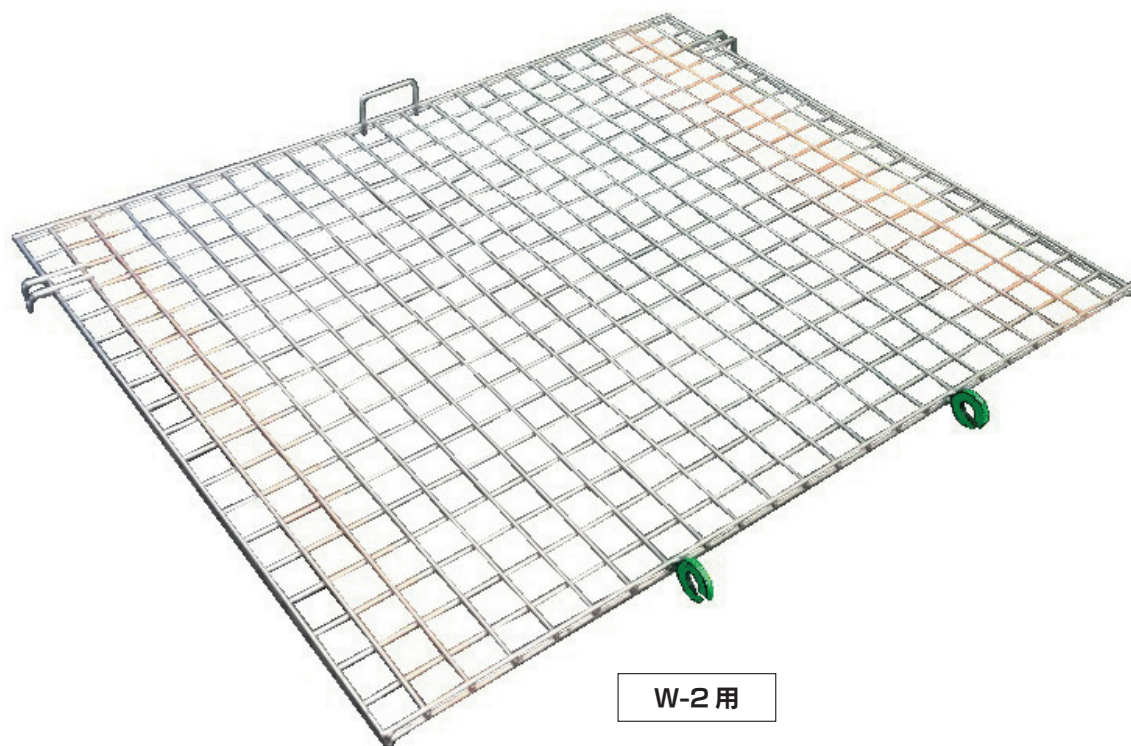

# メッシュパレット用脱着式蓋

当社保有のメッシュパレットに対応  
特別な工具不要で簡単に取付できます

台車系

品名	対応機種	幅	長さ	金具着色
		mm		
メッシュパレット用 脱着式蓋	W-1	945	750	青
	W-2	1,145	950	緑
	SC-2	845	600	黄

装着状態 (W-1)

脱着簡単！専門工具は不要です。