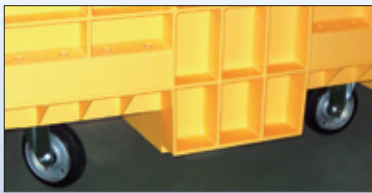

ジャンボックス

様々な場面で大活躍！！
ガラ台車・水溜めタンク・メッシュカゴがわりに
使い方多彩の多能工台車！

ジャンボックス500

150φキャスター4輪で移動もラクラク。

本体底面へ設置し、水の排出が可能です。

専用フタあります ※西日本のみ

許容荷重は
400ℓ=400kg 500ℓ=500kg

品名	外形寸法			内形寸法			質量	許容荷重
	幅	長さ	高さ	幅	長さ	高さ		
	mm	mm	mm	mm	mm	mm	kg	kN(kgf)
ジャンボックス 400	1,096	793	840	986	683	603	39.4	3.92 (400)
ジャンボックス 500	1,340	865	797	1,215	740	532	41.0	4.90 (500)