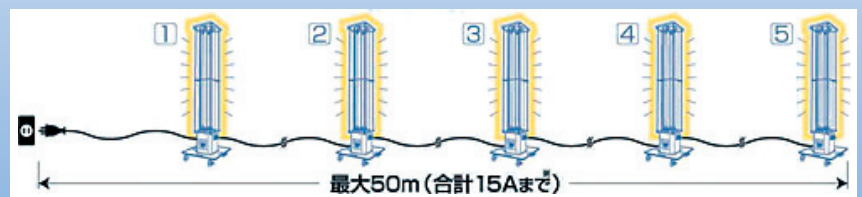

パノラマスタンドC型

建設・建築現場の定番！
作業時間・工期短縮に効果抜群！

- 使用実績No.1
- フックが付いてコードスツクリ！
- 5台(最大50m)合計15A
まで連結可能
- 粉塵シャットアウトで明るさ持続！

汚れ防止用の専用カバーを標準装備!!
そのまま御使用下さい。

品名	型式	寸法			質量	消費電力	電源	電源コード長さ
		幅	長さ	高さ				
		mm	mm	mm	kg	W	V	m
パノラマスタンド	PS01C	455	455	1,665	19.0	160 (40 × 4本)	単相 100	10