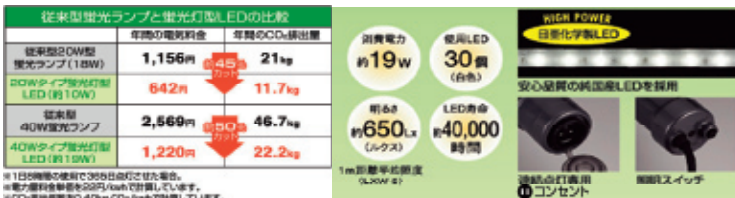

LEDフローレンライト

省エネ！長寿命！高品質！

高品質 純国産直管形LED 採用の連結型ロングライト

- LEDは高品質、明るい日亜化学製ハイパワータイプ(白色)を採用。
- 電力消費量は同等の蛍光灯に比べて約1/2と経済的です。
- LED寿命は約40,000時間。
- 熱の発生が少なく、CO₂排出量の大幅削減、水銀・鉛フリー。
- 紫外線を発生しないので、虫が寄りつきません。
- ガラス管ではないので、万一落としても割れません。
- 最大15灯までの連結点灯ができます。

品名	型式	全長	質量	明るさ (1m距離平均照度)	電源	電源コード長さ
		mm	kg	Lx		
LEDフローレンライト	LJW-5	905	1.7	450	単相 100	5
	LXW-5	1,523	2.3	650		

電器系

フローレンライト

使い方自由自在の連結照明
土木に限らず全ての現場で大活躍！

- コンセント付きで最大10連結可能。
- 外側にネジがない優れた密封性。
- 防雨処理をしているので屋外でも使えます。
- 二重絶縁構造で、アースがなくても安心。
- 蛍光灯なので低温度でエコロジー。