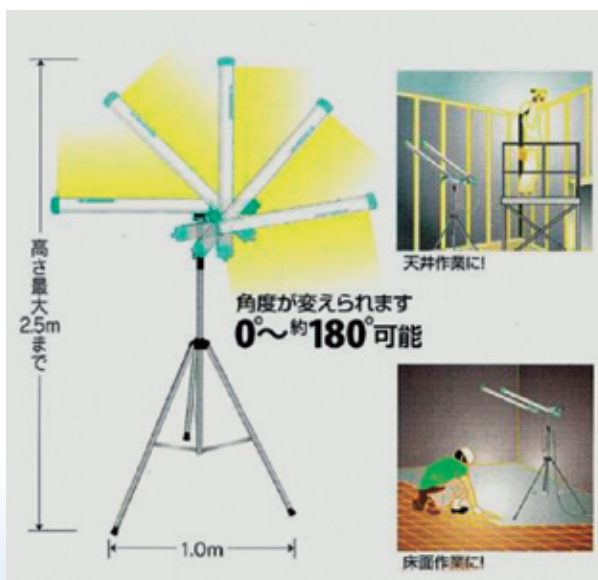

明るさ、軽さ、経済性を重視したエコロジー作業灯

## 8台連結可能

照射角度が広く、天井から床作業まで対応

品名	ポールランタン
型式	PL1-36TS
ランプ	FPL36EX-N
照射範囲	20㎡
点灯方式	インバータ
電源	単相100V
消費電流 (A)	0.64
定格周波数 (Hz)	50/60
電源コード長さ	0.9m
全長 (mm)	770
質量 (kg)	1.0
	8.0 (スタンドセット)
プラグ	⚡

スタンドセット内訳  
ポールランタン×2  
スタンドクランプ×2  
三脚スタンド×1  
連結コード10M×1