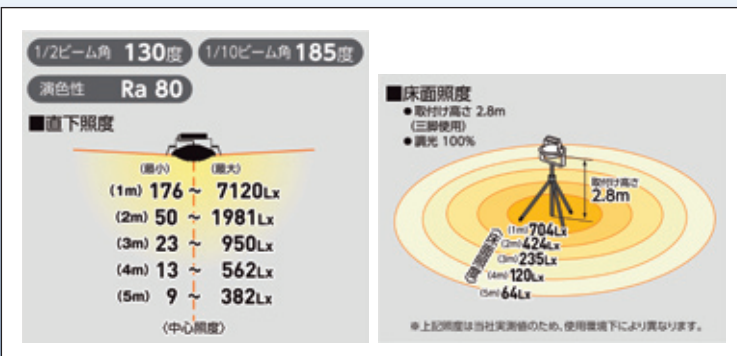

ディスクバルーン

夜間工事やイベント会場などに

※三脚はオプションです、別途ご注文ください。

首振り 360 度可能

単体での使用例

電器系

本体部

品名	ディスクバルーン
形式	L300W-AB-50K
電源	100V (50/60 H z)
定格電流	0.13A ~ 3.6A
定格光束	28,500Lm (MAX)
色温度	5,000K
消費電力	10W ~ 344W
電線長	4.5m (入力電源 3m+ 調光電線 1.5m)
本体サイズ (mm)	W410 × D368 × H346
本体質量 (kg)	8.0