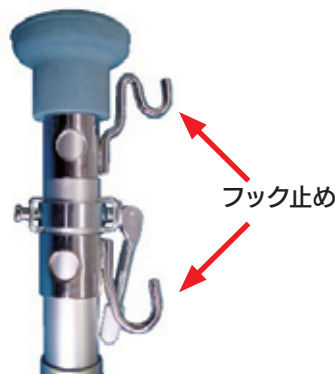

# アルミキーパーポール

- 建築・改修工事の養生の補助
- イベント・冠婚葬祭時の備品設置に
- 間仕切り、防鳥ネットの固定、電気配線など

上部

ネット・シート等がかけられます。

下部

踏み込んでポールを固定します。

サイズ	伸縮長(mm)	質量(kg)
18尺	1,920~5,005	2.0