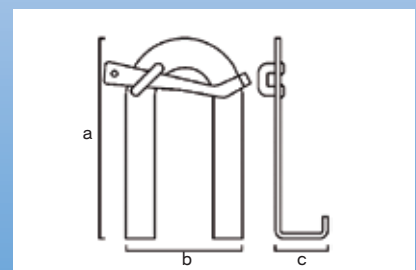

プラワンロック

足場・作業台系

昇降系

足場板を2枚同時に単管へ固定可能。

足場板を2枚同時にしっかり固定!

インパクトレンチで簡単取付!
足場板を2枚同時にしっかり固定!

品名	型式	足場板サイズ	締付範囲	a	b	c	d	質量
		mm	mm	mm	mm	mm	mm	
プラワンロック240 (上部固定)	POF495	240	25~45	32	50	495	15	1.2

※締付けトルクは25~30Nm

プラワンキャッチャー

単管足場の梯子と単管を番線レスで固定。

梯子と単管をすばやく確実に固定!

くさびを打ち込むだけで簡単取付!

品名	型式	a	b	c	質量	支柱寸法
		mm	mm	mm		
プラワンキャッチャー	POC73 (L)	171	100	36	0.5	70~75
	POC73 (R)					

※くさびの逆さ使いはしないでください