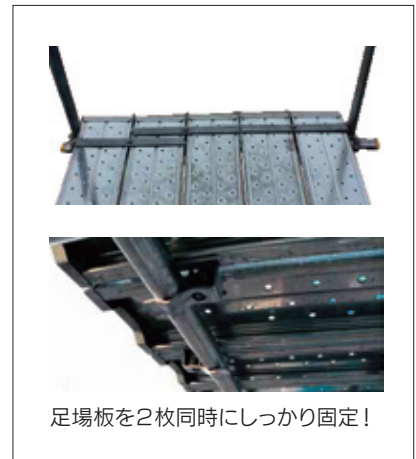

プラワンロック

足場・作業台系

昇降系

足場板を2枚同時に単管へ固定可能。

足場板を2枚同時にしっかり固定!

インパクトレンチで簡単取付!
足場板を2枚同時にしっかり固定!

品名	型式	足場板サイズ	締付範囲	a	b	c	d	質量
		mm	mm	mm	mm	mm	mm	
プラワンロック240 (上部固定)	POF495	240	25~45	32	50	495	15	1.2

※締付けトルクは25~30Nm

プラワンキャッチャー

単管足場の梯子と単管を番線レスで固定。

梯子と単管をすばやく確実に固定!

くさびを打ち込むだけで簡単取付!

品名	型式	a	b	c	質量	支柱寸法
		mm	mm	mm		
プラワンキャッチャー	POC73 (L)	171	100	36	0.5	70~75
	POC73 (R)					

※くさびの逆さ使いはしないでください