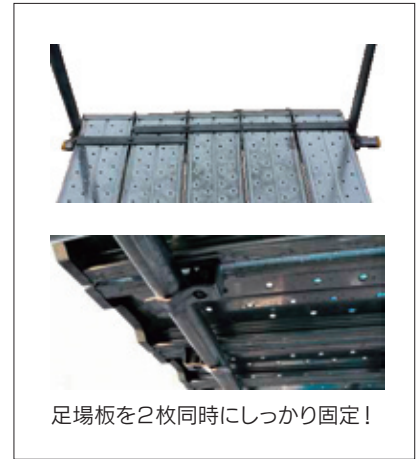

プラワンロック

足場・作業台系

昇降系

足場板を2枚同時に単管へ固定可能。

足場板を2枚同時にしっかり固定!

インパクトレンチで簡単取付!
足場板を2枚同時にしっかり固定!

品名	型式	足場板サイズ	締付範囲	a	b	c	d	質量
		mm	mm	mm	mm	mm	mm	
プラワンロック240 (上部固定)	POF495	240	25~45	32	50	495	15	1.2

※締付けトルクは25~30Nm

プラワンキャッチャー

単管足場の梯子と単管を番線レスで固定。

梯子と単管をすばやく確実に固定!

くさびを打ち込むだけで簡単取付!

品名	型式	a	b	c	質量	支柱寸法
		mm	mm	mm		
プラワンキャッチャー	POC73 (L)	171	100	36	0.5	70~75
	POC73 (R)					

※くさびの逆さ使いはしないでください