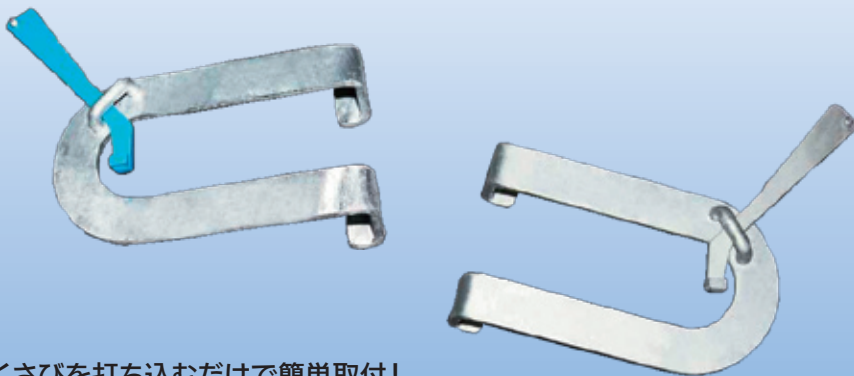

プラワンロック

足場・作業台系

昇降系

足場板を2枚同時に単管へ固定可能。

足場板を2枚同時にしっかり固定!

インパクトレンチで簡単取付!
足場板を2枚同時にしっかり固定!

品名	型式	足場板サイズ	締付範囲	a	b	c	d	質量
		mm	mm	mm	mm	mm	mm	
プラワンロック240 (上部固定)	POF495	240	25~45	32	50	495	15	1.2

※締付けトルクは25~30Nm

プラワンキャッチャー

単管足場の梯子と単管を番線レスで固定。

梯子と単管をすばやく確実に固定!

くさびを打ち込むだけで簡単取付!

品名	型式	a	b	c	質量	支柱寸法
		mm	mm	mm		
プラワンキャッチャー	POC73 (L)	171	100	36	0.5	70~75
	POC73 (R)					

※くさびの逆さ使いはしないでください