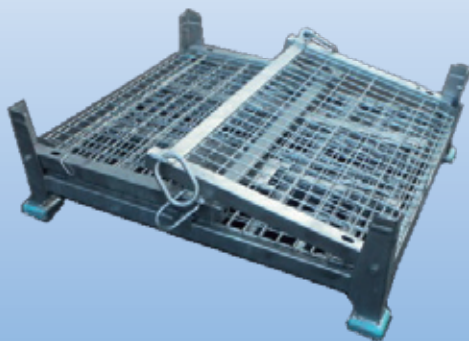

コンボキシイ キャスター無

クレーン吊り可能なメッシュボックスパレット。
 積載荷重・吊り荷重が 1.5 t !

- 吊り角度 60°以下（ワイヤー長 2 m以上）で吊り上げてください。
- 吊り上げは必ず 4 点吊りにて行い、2 点吊りはしないでください。
- キャスターはついておりません。

折りたたみ式で工具を使わず
 簡単に組み立て解体ができ、
 保管スペースを有効に活用で
 きます。
 (8 段まで段積み可能)

重量物を収納した状態でも
 段積みできます。
 (4 段まで段積み可能)

品名	型式	外形寸法			パレット内形寸法			メッシュ		質量	許容荷重
		幅	長さ	高さ	幅	長さ	高さ	線径	ピッチ		
		mm	mm	mm	mm	mm	mm	mm	mm		
コンボキシイ	HPA-03	1,234	1,084	900	1,105	947	683	6	50 × 100	103	14.7(1.5t)