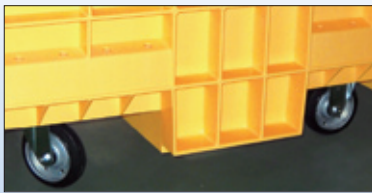

# ジャンボックス

様々な場面で大活躍！！  
ガラ台車・水溜めタンク・メッシュカゴがわりに  
使い方多彩の多能工台車！

ジャンボックス500

150φキャスター4輪で移動もラクラク。

本体底面へ設置し、水の排出が可能です。

専用フタあります ※西日本のみ

許容荷重は  
400ℓ=400kg 500ℓ=500kg

品名	外形寸法			内形寸法			質量	許容荷重
	幅	長さ	高さ	幅	長さ	高さ		
	mm	mm	mm	mm	mm	mm	kg	kN(kgf)
ジャンボックス 400	1,096	793	840	986	683	603	39.4	3.92 (400)
ジャンボックス 500	1,340	865	797	1,215	740	532	41.0	4.90 (500)