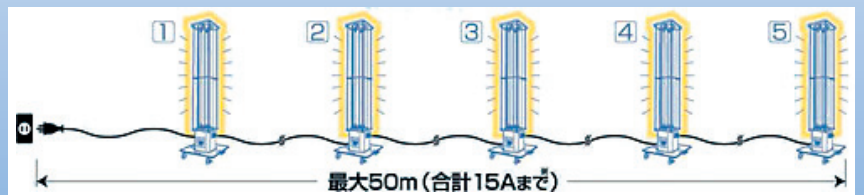

# パノラマスタンドC型

建設・建築現場の定番！  
作業時間・工期短縮に効果抜群！

- 使用実績No.1
- フックが付いてコードスツクリ！
- 5台(最大50m)合計15A  
まで連結可能
- 粉塵シャットアウトで明るさ持続！

電器系

汚れ防止用の専用カバーを標準装備!!  
そのまま御使用下さい。

品名	型式	寸法			質量	消費電力	電源	電源コード長さ
		幅	長さ	高さ				
		mm	mm	mm	kg	W	V	m
パノラマスタンド	PS01C	455	455	1,665	19.0	160 (40 × 4本)	100	10