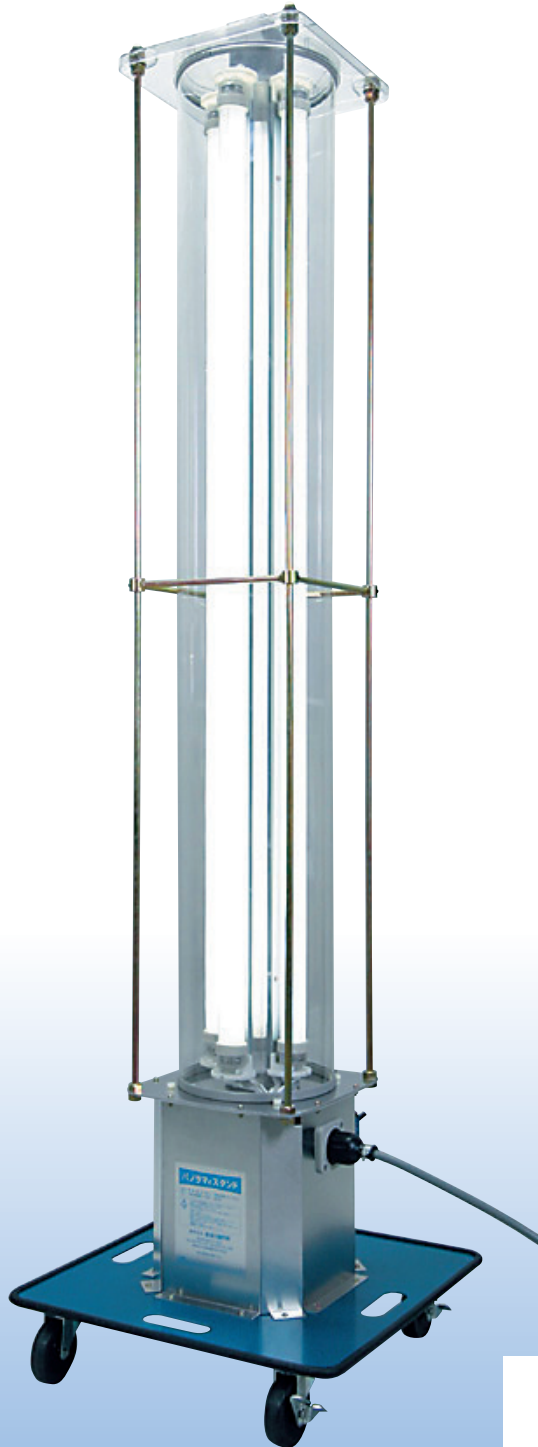

# パノラマスタンドC型

建設・建築現場の定番！  
作業時間・工期短縮に効果抜群！

- 使用実績No.1
- フックが付いてコードスツクリ！
- 5台(最大50m)合計15A  
まで連結可能
- 粉塵シャットアウトで明るさ持続！

電器系

汚れ防止用の専用カバーを標準装備!!  
そのまま御使用下さい。

品名	型式	寸法			質量	消費電力	電源	電源コード長さ
		幅	長さ	高さ				
		mm	mm	mm	kg	W	V	m
パノラマスタンド	PS01C	455	455	1,665	19.0	160 (40 × 4本)	100	10