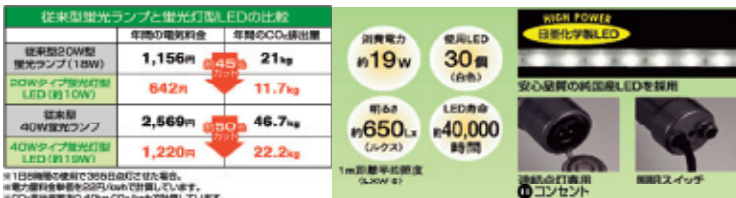

LEDフローレンライト

省エネ！長寿命！高品質！

高品質 純国産直管形LED 採用の連結型ロングライト

- LEDは高品質、明るい日亜化学製ハイパワータイプ(白色)を採用。
- 電力消費量は同等の蛍光灯に比べて約1/2と経済的です。
- LED寿命は約40,000時間。
- 熱の発生が少なく、CO₂排出量の大幅削減、水銀・鉛フリー。
- 紫外線を発生しないので、虫が寄りつきません。
- ガラス管ではないので、万一落としても割れません。
- 最大15灯までの連結点灯ができます。

品名	型式	全長	質量	明るさ (1m距離平均照度)	電源	電源コード長さ
		mm	kg	Lx		
LEDフローレンライト	LJW-5	905	1.7	450	100	5
	LXW-5	1,523	2.3	650		

電器系

フローレンライト

使い方自由自在の連結照明
土木に限らず全ての現場で大活躍！

- コンセント付きで最大10連結可能。
- 外側にネジがない優れた密封性。
- 防雨処理をしているので屋外でも使えます。
- 二重絶縁構造で、アースがなくても安心。
- 蛍光灯なので低温度でエコロジー。