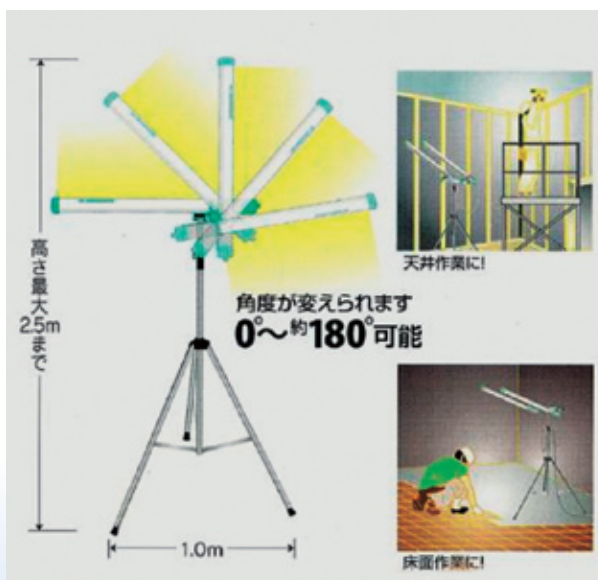

明るさ、軽さ、経済性を重視したエコロジー作業灯

## 8台連結可能

照射角度が広く、天井から床作業まで対応

品名	ポールランタン
型式	PL1-36TS
ランプ	FPL36EX-N
照射範囲	20㎡
点灯方式	インバータ
電源	100V
消費電流 (A)	0.64
定格周波数 (Hz)	50/60
電源コード長さ	0.9m
全長 (mm)	770
質量 (kg)	1.0
	8.0 (スタンドセット)
プラグ	㊚

スタンドセット内訳  
ポールランタン×2  
スタンドクランプ×2  
三脚スタンド×1  
連結コード10M×1