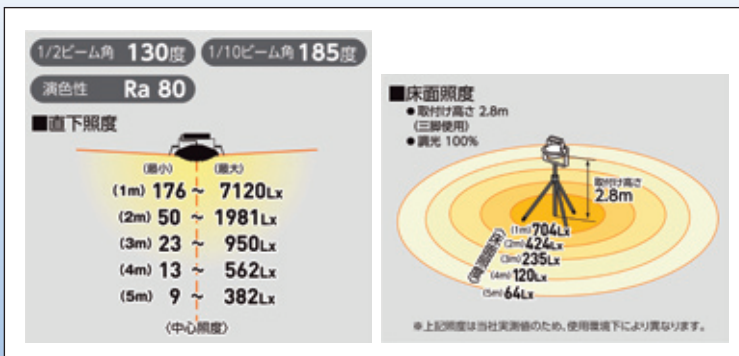

# ディスクバルーン

夜間工事やイベント会場などに

※三脚はオプションです、別途ご注文ください。

首振り 360 度可能

単体での使用例

電器系

品名	ディスクバルーン
形式	L300W-AB-50K
電源	100V (50/60 H z)
定格電流	0.13A ~ 3.6A
定格光束	28,500lm (MAX)
色温度	5,000K
消費電力	10W ~ 344W
電線長	4.5m (入力電源 3m+ 調光電線 1.5m)
本体サイズ (mm)	W410 × D368 × H346
本体質量 (kg)	8.0

本体部